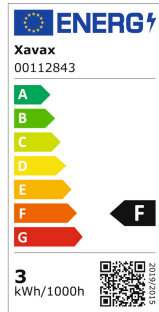

Xavax Ampoule filam. LED, E14, 250lm rep. 25W, bgie tournée, trsp., blc chd

00112843

Sur Demande

Code EAN 4047443476203

Unité de vente	12
Quantité minimale de	1
Unité de carton principal	48
Type de conditionnement	

Indice de rendu des couleurs	80
Température de couleur	Blanc chaud
Compatible avec les variateurs	Non
Douille	E 14
Equivalente à une ampoule à incandescence de	25 W
Température de couleur	2700 K
Design / Diameter / Height	Candle turned / 35 mm / 100 mm