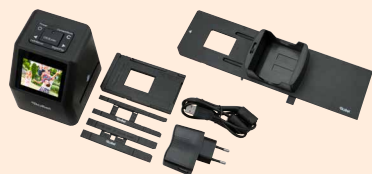

Ecran couleur TFT-LCD 2.4 pouces

- ▶ Mémoire interne de 128 Mo
- ▶ Balayage en quelques secondes
- ▶ Scan jusqu'à 20 diapositives en 1 minute
- ▶ Emplacement pour cartes SD/SDHC
- ▶ Interface USB 2.0

Edition Spéciale - nombreux accessoires fournis

- ▶ 1 distributeur de diapositives
- ▶ 1 supports pour négatifs couleurs
- ▶ 1 insert pour les films Super8
- ▶ 1 insert pour 110 films
- ▶ Brosse de nettoyage, câble USB, câble AV + adaptateur secteur

Caractéristiques Techniques

Capteur d'image	14 mégapixels
Résolution	14 mégapixels 22 mégapixels (interpolation)
Lentille	Éléments de verre et de plastique
Ecran LCD	2.4" coul.-TFT-LCD
Mémoire Slot	128 Mo de mémoire interne SD/SDHC cartes jusqu'à 32 Go
Portée focale	Focale fixe
Réglage de l'exposition	Automatique, manuel (-2,0 EV bis +2,0 EV)
Équilibrage des couleurs	Automatique, manuel
Qualité de numérisation	3.600 dpi
Conversion des données	10 bits par canal de couleur
Mode de numérisation	Passage unique
Source lumineuse	transparente (3 LED blanches)
Interface	USB 2.0 Sortie TV
Systèmes d'exploitation	PC: Windows 2000, XP, Vista, 7/8/10 Mac: OS 10.4 et le nouveau
Courant secteur	Adaptateur 5V adaptateur secteur USB
Alimentation Poids	91 x 104 x 105 mm 276 g