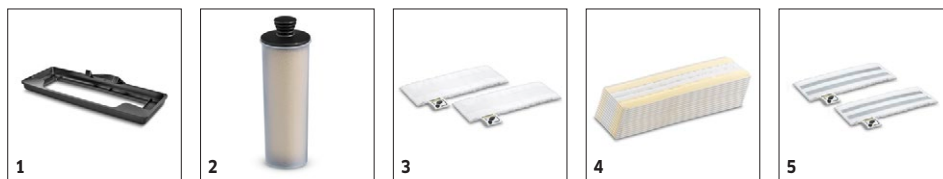

SC 3 UPRIGHT EASYFIX 1.513-300.0

KÄRCHER

		Référence	Quantité				Prix	Descriptif	
Buses									
Adaptateur moquette	1	2.863-269.0	1 pièce(s)					Assure également la propreté des moquettes : l'adaptateur moquette se fixe facilement sur le suceur de sol EasyFix. Idéal pour nettoyer les moquettes à la vapeur.	■
Divers									
Cartouche filtrante pour nettoyeur vapeur SC3	2	2.863-018.0						Pour un détartrage rapide et efficace du nettoyeur vapeur Kärcher SC 3 EasyFix. Introduire simplement la cartouche.	■
Jeu de chiffons									
Jeu de serpillière en microfibres pour le suceur de sol EasyFix	3	2.863-259.0	2 pièce(s)					Remplacement de la serpillière sans toucher la saleté : serpillière en microfibres EasyFix de qualité. Fixation et retrait rapides et simples grâce au système de velcros sur le suceur de sol EasyFix du nettoyeur vapeur.	□
SC Disposable Cloth EasyFix	4	2.863-299.0	15 pièce(s)						□
Serpillières microfibres abrasif 2-er Se	5	2.863-309.0	2 pièce(s)						□

■ Standard. □ Accessoires optionnels.