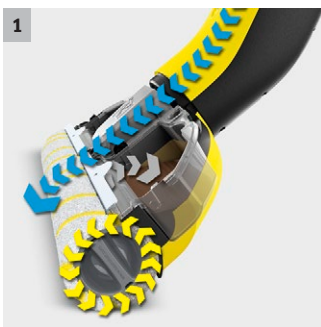

FC 3 sans fil

Avec le FC 3 sans fil, fini la serpillière. Grâce à la rotation électrique des rouleaux, nettoyez sans effort tous types de sols durs. Le FC 3 sans fil laisse le sol propre et sec en 2 min.

1 Toujours nettoyer avec de l'eau propre : Un sol propre et sec en 2 min.

- Le réservoir d'eau propre humidifie automatiquement les rouleaux. Une lèvre située à la tête de l'appareil vient récupérer l'excédent d'eau sale des rouleaux pour l'acheminer vers le bac de récupération. Reste un faible niveau d'eau au sol pour un séchage rapide : sol sec

2 Nettoyer sans effort

- Avec le système de rotation électrique des rouleaux (500 tours/min), plus besoin de frotter le FC 3 sans fil le fait pour vous.
- Grâce à la tête flexible, le FC 3 sans fil nettoie facilement sous les meubles, autour des objets, dans les coins et au plus près des plinthes.