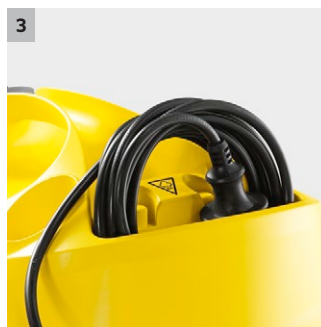

SC 4 EasyFix

Nettoyer à la vapeur de manière pratique et en continu : avec le nettoyeur vapeur SC 4 EasyFix équipé d'une buse de sol EasyFix et d'un réservoir d'eau amovible et remplissable en permanence.

1 Autonomie illimitée grâce à un remplissage possible en permanence du réservoir d'eau

- Autonomie illimitée : Possibilité de remplir en permanence le réservoir d'eau

2 Set de nettoyage des sols Easy Fix, avec buse doté d'une articulation flexible et d'un système de fixation simplifié de la serpillière par scratch

SC 4 EasyFix

- Réservoir amovible, remplissable en continu pour de longues périodes de nettoyage (sans interruption)
- Compartiment de rangement pour le câble
- Avec set de nettoyage des sols EasyFix

Caractéristiques techniques

Référence	1.512-450.0	
Code EAN	4054278313023	
Rendement surfacique par volume de réservoir (approx.)	m ²	env. 100
Temps de préchauffage	min	4
Capacité du réservoir	l	0,5 + 0,8 / (réservoir amovible)
Pression vapeur max.	bar	3,5
Puissance de chauffe	W	2000
Raccordement électrique	Ph / V / Hz	1 / 220 - 240 / 50 - 60
Longueur câble	m	4
Poids (sans accessoires)	kg	4,1
Dimensions (l x L x h)	mm	380 x 251 x 273