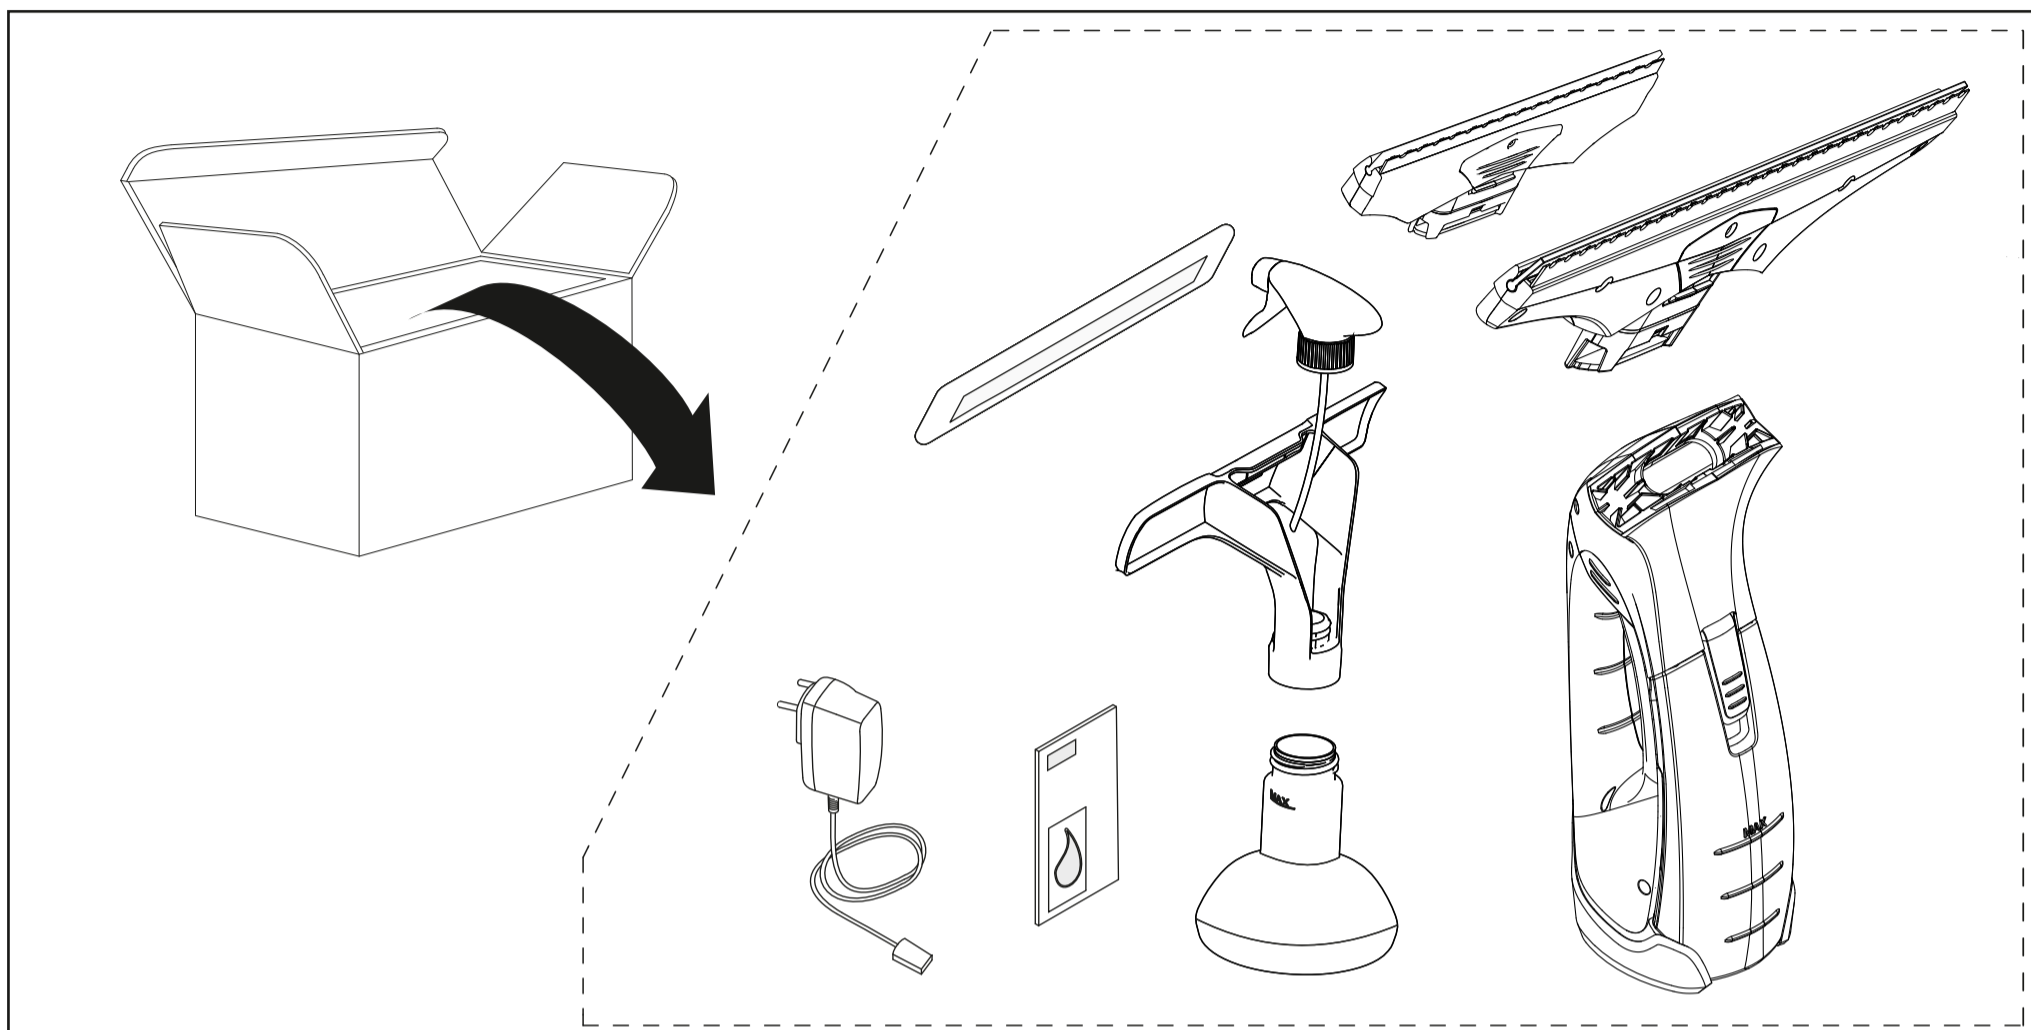

WV 2 Premium 10 Years Edition

 Li-Ion	3,7 V		IPX4		0,6 kg
 nom	10 W		100 ml		185 min
	V 5,5 mA 600		50 db(A)		35 min