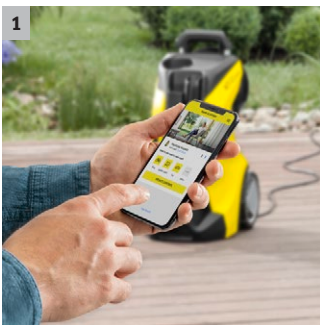

K 4 Premium Power Control

Nettoyeur haute pression K 4 Premium Power Control avec pistolet G 160 Q Power Control, lances et enrouleur de flexible. Soutien par les conseils d'utilisation de l'application Kärcher Home & Garden.

1 Application Home & Garden

- L'application Kärcher Home & Garden fera de vous un expert en nettoyage.
- Profitez de notre grande expertise Kärcher pour un résultat de nettoyage parfait.

2 Pistolet Power Control et lances d'arrosage avec Quick Connect

- Le réglage optimal pour chaque surface. 3 niveaux de pression et un mode détergent.
- Contrôle total : l'afficheur manuel indique les réglages effectués.

3 Enrouleur de flexible pour un maniement confortable

K 4 Premium Power Control

- Pistolet Power Control avec affichage du niveau de pression
- Stabilité maximale grâce au centre de gravité bas, à l'enrouleur et au socle allongé.
- Puissance élevée, moteur refroidi par eau.