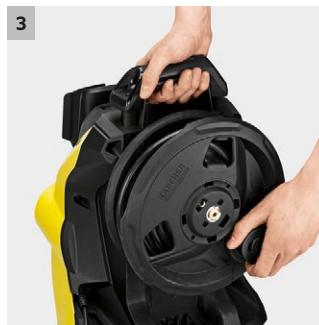

K 4 Premium Power Control

Nettoyeur haute pression K 4 Premium Power Control avec pistolet G 160 Q Power Control, lances et enrouleur de flexible. Soutien par les conseils d'utilisation de l'application Kärcher Home & Garden.

- Le réglage optimal pour chaque surface. 3 niveaux de pression et un mode détergent.
- Contrôle total : l'afficheur manuel indique les réglages effectués.

3 Enrouleur de flexible pour un maniement confortable

K 4 Premium Power Control

- Pistolet Power Control avec affichage du niveau de pression
- Stabilité maximale grâce au centre de gravité bas, à l'enrouleur et au socle allongé.
- Puissance élevée, moteur refroidi par eau.