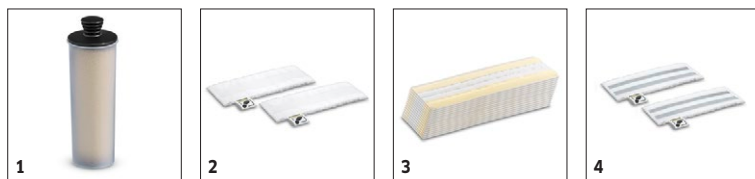

SC 2 UPRIGHT EASYFIX 1.513-345.0

KÄRCHER

		Référence	Quantité			Prix	Descriptif	
autre								
Cartouche de détartrage	1	2.863-018.0					Détartrage rapide et efficace du nettoyeur vapeur Kärcher SC 3 EasyFix. Il suffit de la mettre en place - et voilà !	■
Jeux de lingettes								
Jeu de serpillière en microfibras pour le suceur de sol EasyFix	2	2.863-259.0	2 pièce(s)				Remplacement de la serpillière sans toucher la saleté : serpillière en microfibras EasyFix de qualité. Fixation et retrait rapides et simples grâce au système de velcros sur le suceur de sol EasyFix du nettoyeur vapeur.	□
Jeu de lingettes jetables EasyFix	3	2.863-299.0	15 pièce(s)				Jeu de 15 lingettes jetables pour buse pour sol EasyFix, pour un nettoyage rapide et hygiénique des surfaces dures. Fixation simple grâce aux bandes velcro de couleur jaune.	□
Kit de chiffons abrasifs pour le suceur sol EasyFix	4	2.863-309.0	2 pièce(s)				Les bonnettes abrasives EasyFix éliminent également les taches tenaces sur les sols en pierre résistants aux éraflures. Le système de bandes autoagrippantes permet la fixation et le retrait de la bonnette sans toucher la saleté.	□

■ Standard. □ Accessoires optionnels.