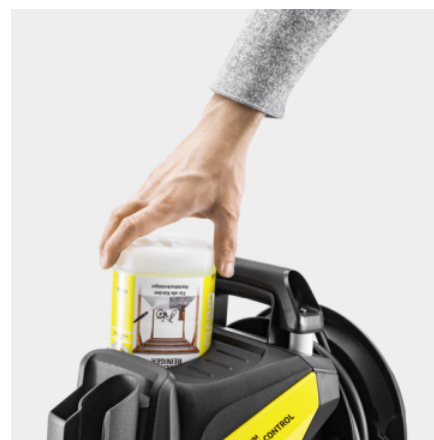

Plug 'n' Clean - le système de détergent Kärcher

- Grâce au système Plug 'n' Clean, le détergent peut être changé de façon rapide et pratique d'un seul et simple geste.