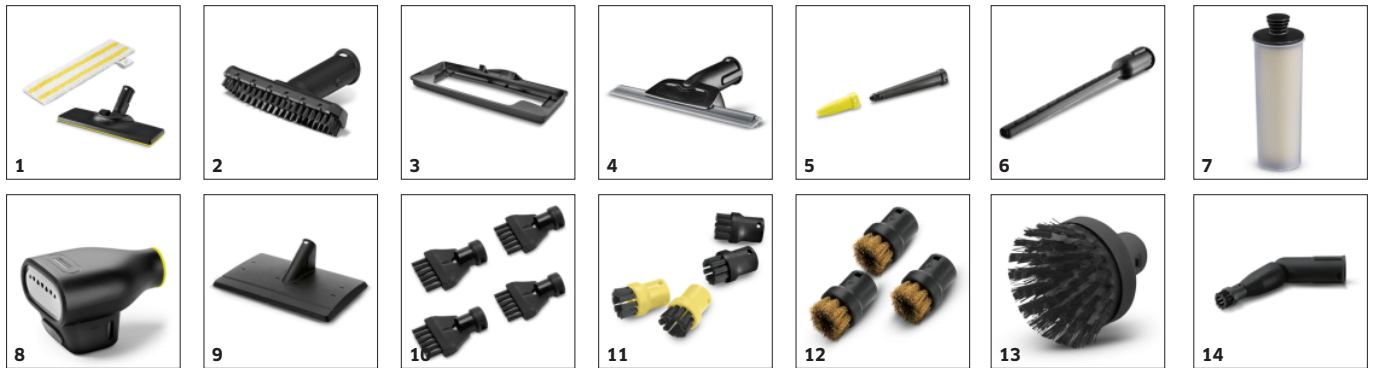

ACCESSOIRES POUR SC 3 DELUXE EASYFIX 1.513-430.0

		Référence	Descriptif	
NETTOYEUR VAPEUR - ASPIRATEUR VAPEUR - TABLE DE REPASSAGE				
Suceurs				
Set buse de sol EasyFix	1	2.863-337.0	Muni d'un système pratique de bandes autoagrippantes et de lingette de sol universelle adéquate : le set buse de sol EasyFix pour nettoyeur vapeur permet de remplacer la lingette sans toucher la saleté.	■
Suceur à main	2	2.884-280.0	Pour nettoyer les cabines de douche, carrelages muraux entre autres. S'utilise avec ou sans housse	■
Adaptateur moquette	3	2.863-269.0	Assure également la propreté des moquettes : l'adaptateur moquette se fixe facilement sur le suceur de sol EasyFix. Idéal pour nettoyer les moquettes à la vapeur.	□
Raclette vapeur pour vitres	4	2.863-025.0	Suceur pratique pour nettoyer facilement et soigneusement les vitres, glaces, etc. au moyen du nettoyeur vapeur.	□
Jeu de Powerbuses	5	2.863-263.0	Le jeu de Powerbuses comprend une Powerbuse avec rallonge. Idéal pour nettoyer les endroits difficiles d'accès (par ex. les coins et les jointures) sans effort et dans le respect de l'environnement.	□
Défroisseur vapeur	6	2.863-233.0	Défroisseur vapeur rafraîchit le textile et enlève les faux plis des vêtements et des textiles en enlevant en même temps les mauvaises odeurs. Avec enlèvement de peluches intégré.	□
autre				
Cartouche filtrante pour nettoyeur vapeur	7	2.863-018.0	Pour un détartrage rapide et efficace des nettoyeurs vapeur de la gamme SC 3 EasyFix et du modèle SC 4 Deluxe Easyfix. Introduire simplement la cartouche.	■
Garment Steamer	8	2.863-332.0		□
Decollese papier peint	9	2.863-062.0	Pour décoller facilement les papiers peints et les résidus de colle à la vapeur.	□
Embouts brosses				
Set de brosse ronde (2 noires, 2 jaunes)	10	2.863-324.0		□
Jeu de brosses rondes	11	2.863-264.0	Jeu de brosses rondes pratique contenant deux brosses noires et deux brosses jaunes, convenant parfaitement à différentes zones d'utilisation.	□
Jeu de brosses rondes avec filetage laiton	12	2.863-061.0	Kit de brosses rondes à poils en laiton pour une élimination aisée des salissures tenaces et incrustées.	□
Grande brosse ronde	13	2.863-022.0	Elle permet d'éliminer les salissures tenaces sur une plus grandes surfaces en un laps de temps réduit.	□
Turbobrosse	14	2.863-159.0	Pour tous les travaux de nettoyage se faisant habituellement à la brosse. Permet de nettoyer sans effort en deux fois moins de temps.	□

■ Standard. □ Accessoires optionnels. ○ Détergents.