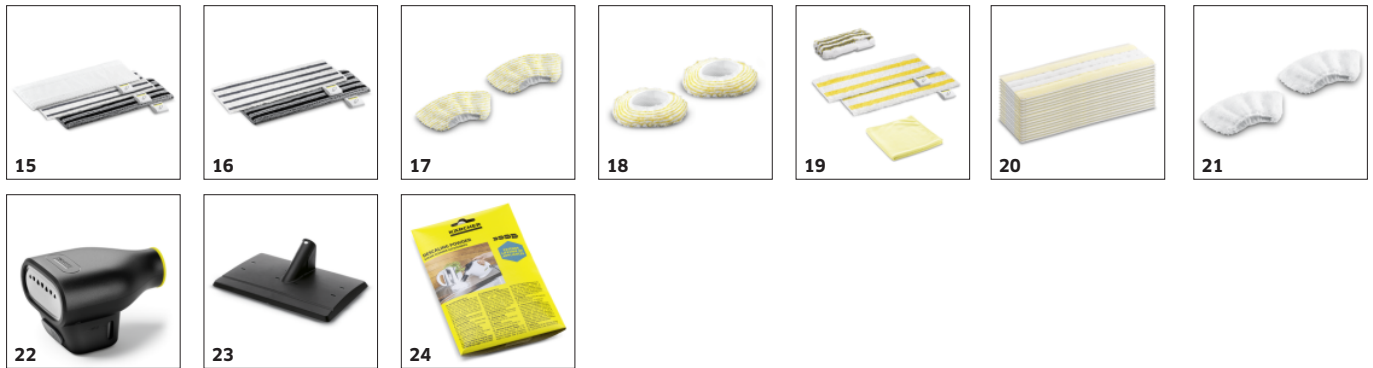

ACCESSOIRES POUR SC 5 EASYFIX IRON PLUG 1.512-660.0

	Référence	Descriptif	
NETTOYEUR VAPEUR – ASPIRATEUR VAPEUR – TABLE DE REPASSAGE			
Jeux de lingettes			
Kit de serpillières polyvalentes EasyFix	15 2.863-341.0	Le kit de serpillières polyvalentes EasyFix : parfait pour tous les types de saleté et de sols, des sols vitrifiés délicats jusqu'à la saleté tenace sur le carrelage.	☐
Kit de serpillières abrasives EasyFix	16 2.863-342.0	Deux serpillières pour un nettoyage complet et hygiénique des sols durs présentant une saleté moyenne à tenace.	☐
Bonnette pour buse à main	17 2.863-344.0	Jeu de deux serpillières pour la buse à main. Les serpillières sont en microbres pour décoller et ramasser encore plus de saletés.	☐
Bonnette microfibres pour grande brosse ronde	18 2.863-345.0	Les deux bonnettes en microfibres pour la grande brosse ronde offrent une meilleure élimination de la saleté et des résultats éclatants.	☐
Set de nettoyage microfibres pour salle de bain	19 2.863-346.0	Le set de nettoyage microfibres pour salle de bain contient deux serpillières universelles pour le nettoyage de sols, une bonnette abrasive pour la buse à main et un chiffon de polissage.	☐
SC Disposable Cloth EasyFix	20 2.863-299.0		☐
Tissu microfibre pour buse a main	21 2.863-270.0	Le set avec deux bonnettes pour suceur à main. Les bonnettes sont composées de microfibres haute qualité, pour une élimination et une rétention optimales de la poussière.	☐
autre			
Garment Steamer	22 2.863-332.0		☐
Decolleur papier peint	23 2.863-062.0	Pour décoller facilement les papiers peints et les résidus de colle à la vapeur.	☐
STICKS DE DÉTARTRAGE			
RM 511 6x17g Détartrant en poudre EU	24 6.296-193.0	Détartre efficacement les nettoyeurs vapeur et autres appareils à eau chaude comme par exemple le chauffe-eau ou la machine à café, pour une durée de vie accrue et une consommation électrique réduite. Dangereux. Respecter les précautions d'emploi.	☐

☐ Accessoires optionnels. ☐ Détergents.