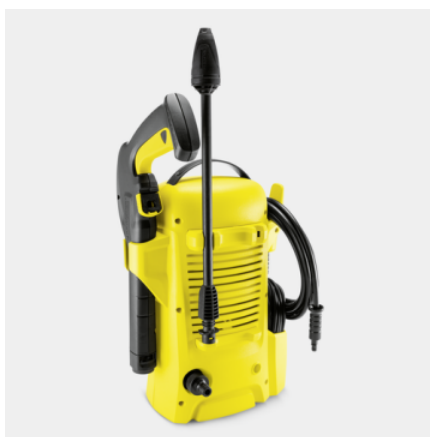

Référence

1.673-010.0

- Appareil léger et compact
- Rangement confortable des accessoires et du câble
- Système Quick connect

Caractéristiques techniques

Code EAN		4066529089076
Type de courant	V / Hz	220 - 240 / 50 - 60
Pression	bar / MPa	110 / 11
Débit	l/h	max. 360
Rendement surfacique	m ² /h	20
Température d'admission	°C	max. 40
Puissance de raccordement	kW	1,4
Poids sans accessoires	kg	3,8
Poids avec emballage	kg	4,6
Dimensions (L × l × H)	mm	182 × 280 × 390

Équipement

Pistolet haute pression		G 120 Q
Rotabuse		■
Flexible haute pression	m	3
Filtre à eau intégré		■
Adaptateur pour raccordement de tuyau d'arrosage A3/4"		■

■ Standard.

Poche pour câble intégrée

- Le cordon d'alimentation est bien rangé avec un encombrement minimal.

Rangement des accessoires intégrés

- Le flexible haute pression, la lance d'arrosage et la poignée-pistolet se rangent confortablement à même l'appareil.