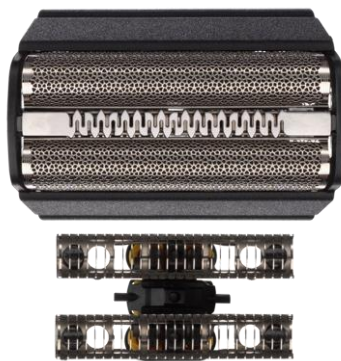

Pièces de rechange haute performance de Braun.

Un petit investissement. Une grande différence. Changez la grille et le bloc-couteaux de votre rasoir afin de bénéficier des mêmes performances qu'un rasoir neuf.

BRAUN 30B COMBI PACK S3 2008/SYNCHRO/SMARTCONTROL/TRICONTROL

INFOS LOGISTIQUES

Code Article: 81387936

EAN: 4210201072737

Poids brut UC (kg)	Format UC LxPxH (mm)	Colisage (PCB)	Poids brut PCB (kg)	Format CS LxPxH (mm)	Colis/ couche	Couches / palettes	Colisage (sous-PCB)	Format SW LxPxH (mm)	Format palette LxPxH (mm)
0,017	80x25x160	320	7.7	548x364x381	4	4	10	176x134x91	1200x800x1668