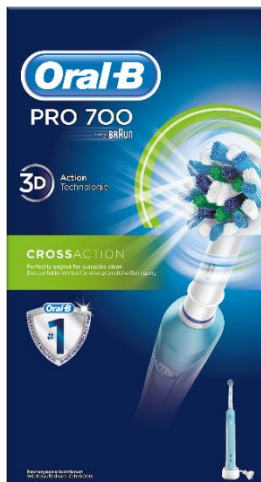

ORAL-B PRO 700 CROSSACTION

« Elimine 100% de plaque dentaire en plus* »

Contenu :

- 1 manche de brosse à dents
- 1 chargeur
- 1 brosse Oral-B

UNE ACTION DE NETTOYAGE 3D SUPÉRIEURE*

Design inspiré par les professionnels
La brosse permet d'entourer chaque dent tandis que son action de nettoyage 3D s'adapte à vos dents avec un mouvement dynamique

MINUTEUR PROFESSIONNEL ORAL-B PRO 700

Minuteur intégré
Vibre toutes les 30 secondes pour vous inviter à passer au quadrant suivant

MODES ET FONCTIONNALITÉS ORAL-B PRO 700

- Fonction**
- Mode Standard : un nettoyage quotidien complet
 - Capteur de pression