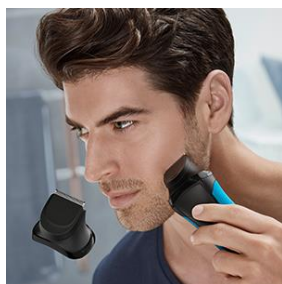

Braun Beard Trimmer Head +5 combs
Upgrade to the ultimate 3-in-1.
Smooth skin, any style.

BRAUN TETE TONDEUSE BARBE SERIES 3 BT32

« Une barbe unique et qui vous ressemble »

5 hauteurs de sabot différentes:

- 1mm
- 2mm
- 3mm
- 5mm
- 7mm

Une tête de tondeuse avec lames extra coupantes

Permet de sculpter les pattes et de façonner la moustache

Une barbe uniforme, quel que soit votre style

Attachez l'un des 5 sabots à la tête tondeuse et commencez à créer votre barbe parfaite en quelques secondes