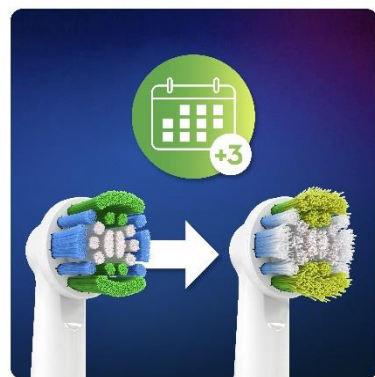

ORAL-B BROSSETTE CROSSACTION x6 CleanMax

Un angle parfait pour atteindre les espaces interdentaires

La brosse Oral-B CrossAction a une forme spécifique et est munie de poils spécialement conçus pour assurer une couverture optimale de la dent. L'inclinaison à 16 degrés de ses brins obliques cible la plaque dentaire pour éliminer jusqu'à 100 % de plaque en plus par rapport à une brosse à dents manuelle classique.

Grâce à la **technologie CleanMaximiser**, les brins verts deviennent jaunes quand il est temps de changer la brosse. Pour un nettoyage maximal.

Compatible avec tous les manches Oral-B, sauf Pulsonic et iO