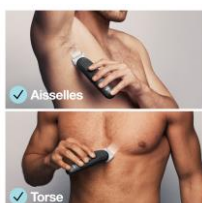

BRAUN

TONDEUSES CORPS

BRAUN TONDEUSE BG3340

« Précision ultime pour 100% de contrôle de votre style »

Accessoires:

- 1 Tondeuse pour le corps
- 2 Sabots fixes
- 1 Sabot pour zones sensibles
- 1 Chargeur Smart plug

**Plus affûtée, plus rapide,
plus efficace**

Surface de coupe plus large qui capture et coupe plus de poils à chaque passage.

Batterie longue durée
Batterie NiMH offrant 80 min d'autonomie

Technologie Skinshield
Réduction de l'irritation de la peau pour plus de confort

Sabots adaptés pour le corps et la barbe

✓ Aisselles

✓ Torse

Une tondeuse spécialement adaptée aux zones sensibles et à tous les types de poils

✓ Zones sensibles

✓ Jambes

INFOS LOGISTIQUES

PCB: 3