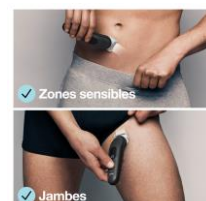

BRAUN

TONDEUSES CORPS

BRAUN TONDEUSE BG3340

« Précision ultime pour 100% de contrôle de votre style »

Accessoires:

- 1 Tondeuse pour le corps
- 2 Sabots fixes
- 1 Sabot pour zones sensibles
- 1 Chargeur Smart plug

**Plus affûtée, plus rapide,
plus efficace**

Surface de coupe plus large qui capture et coupe plus de poils à chaque passage.

Batterie longue durée
Batterie NiMH offrant 80 min d'autonomie

Technologie Skinshield
Réduction de l'irritation de la peau pour plus de confort

Sabots adaptés pour le corps et la barbe

✓ Aisselles

✓ Torse

Une tondeuse spécialement adaptée aux zones sensibles et à tous les types de poils

✓ Zones sensibles

✓ Jambes

INFOS LOGISTIQUES

PCB: 3