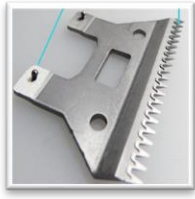

### BRAUN TONDEUSE BARBE BT5440

« Capture un maximum de poils en un passage pour un rasage précis et rapide »

Pack éco  
92% de plastique en moins

- Accessoires:**
- 1 tondeuse barbe et cheveux
  - 2 sabots de précision Barbe & Cheveux
  - 1 tondeuse de précision
  - 1 chargeur Smart plug
  - 1 pochette

Visuel non définitif

**Lame affûtée, rapide, et efficace**  
Surface de coupe large et une lame inusable bien affûtée

**Roulement à bille (Nouveau)**  
Réduction des frictions (moins de chaleur, moins de consommation d'énergie et moins d'irritations)

**Bouton de précision**  
39 réglages de longueur de 0,5 à 20 mm

**Taillez, stylisez et sculptez**  
votre barbe, moustache, bouc ou barbe de 3 jours avec précision

**Batterie longue durée**  
Batterie Li-Ion offrant 100 min d'autonomie