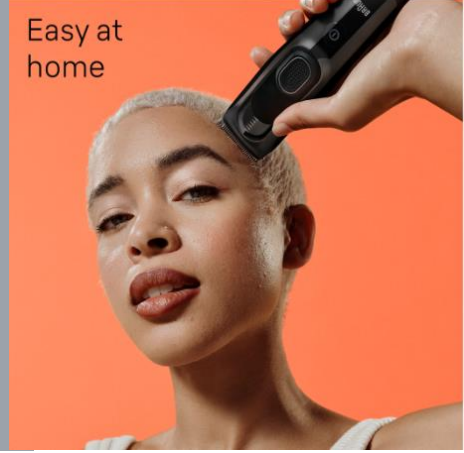

Trim

Contour

BRAUN

TONDEUSE CHEVEUX

Easy at
home

BRAUN TONDEUSE HC7390

-  Lifetime Sharp Blade
-  50 min Runtime 5 min Quick Charge
-  Corded or Cordless Use
-  Fully Washable Easy-Cleaning
-  Rubberized Ergonomic Grip
-  Memory Lock for Length Control
-  Charging Stand
-  50 min Cordless Runtime
-  5 min Quick Charge
-  Charging Stand

Lames ultra affûtées pour une coupe précise

les accessoires de coupe en acier inoxydable ultra-affûtés permettent de tondre les poils longs ou épais, sans tiraillement ni à-coup

Témoin de charge LED

le voyant LED indique l'état de charge

Entièrement lavable

pour un nettoyage facile à l'eau courante

Utilisation avec ou sans fil

fournit de la flexibilité et veille à ce que vous ne manquiez pas d'alimentation

Adaptation automatique à la tension