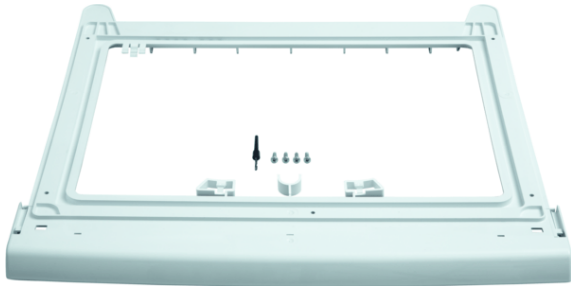

Accessoire pour lave-linge/sèche-linge WTZ20410

Données techniques

Dimensions du produit emballé (mm) :	50 x 560 x 600
Dimensions de la palette (mm) :	225.0 x 80.0 x 120.0
Colisage par palette :	90
Poids net (kg) :	0,635
Poids brut (kg) :	0,9
Code EAN :	4242002761787

Accessoire pour lave-linge/sèche-linge WTZ20410

- Kit de superposition pour une colonne de lave-linge et sèche-linge
- Kit de superposition sans tablette
- Blanc