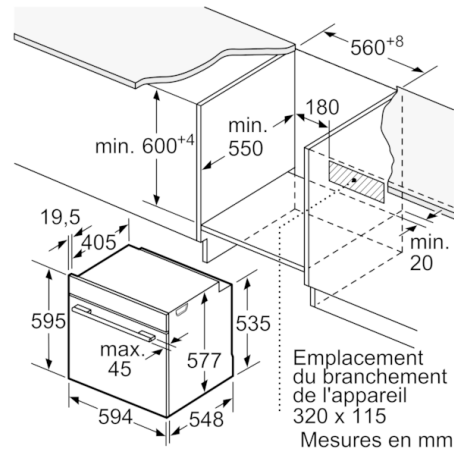

Accessoires inclus :

- 1 x l chefrite pour pyrolyse, 1 x grille, 1 x t le de cuisson  maill e

Donn es techniques :

- C ble de raccordement : 120 cm
- Tension nominale : 220 - 240 V
- Puissance totale de raccordement : 3.6 kW
- Classe d'efficacit   nerg tique (selon norme EU 65/2014) : A+ sur une  chelle allant de A+++   D Consommation  nerg tique

Série 8, Four intégrable, 60 x 60 cm, Noir HBG675BB1

Mesures en mm

Mesures en mm

Si l'appareil est installé sous une table de cuisson, les épaisseurs de plaque de travail suivantes (le cas échéant y compris la sous-structure) doivent être respectées.

Type de table de cuisson	épaisseur de plaque de travail min.	
	appliqué	affleurant
Table de cuisson à induction	37 mm	38 mm
table de cuisson à induction pleine surface	47 mm	48 mm
table de cuisson à gaz	30 mm	38 mm
table de cuisson électrique	27 mm	30 mm

Mesures en mm