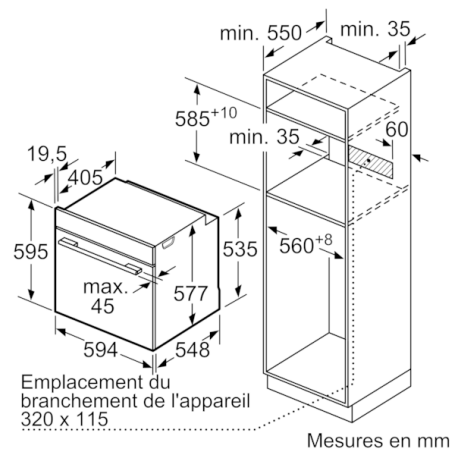

Accessoires inclus :

- 1 x l chefrite pour pyrolyse, 1 x grille, 1 x t le de cuisson  maill e

Donn es techniques :

- C ble de raccordement : 120 cm
- Tension nominale : 220 - 240 V
- Puissance totale de raccordement : 3.6 kW
- Classe d'efficacit   nerg tique (selon norme EU 65/2014) : A+ sur une  chelle allant de A+++   D Consommation  nerg tique

Série 8, Four intégrable, 60 x 60 cm, Noir HBG675BB1

Mesures en mm

Mesures en mm

Si l'appareil est installé sous une table de cuisson, les épaisseurs de plaque de travail suivantes (le cas échéant y compris la sous-structure) doivent être respectées.

Mesures en mm