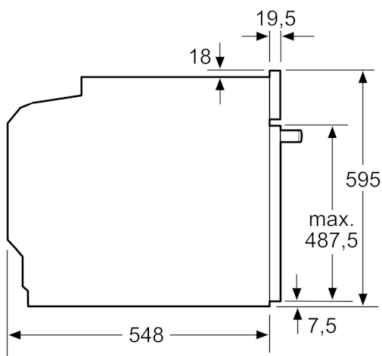

Accessoires inclus :

- 1 x l chefrite pour pyrolyse, 1 x grille, 1 x t le de cuisson  maill e

Donn es techniques :

- C ble de raccordement : 120 cm
- Tension nominale : 220 - 240 V
- Puissance totale de raccordement : 3.6 kW
- Classe d'efficacit   nerg tique (selon norme EU 65/2014) : A+ sur une  chelle allant de A+++   D Consommation  nerg tique

Série 8, Four intégrable, 60 x 60 cm, Noir HBG675BB1

Mesures en mm

Mesures en mm

Si l'appareil est installé sous une table de cuisson, les épaisseurs de plaque de travail suivantes (le cas échéant y compris la sous-structure) doivent être respectées.

Mesures en mm