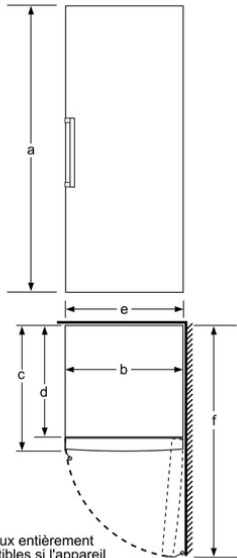

Serie | 4 Congélateur

GSN29CW32

Congélateur armoire

Plateaux entièrement
extractibles si l'appareil
est positionné directement
contre un mur.