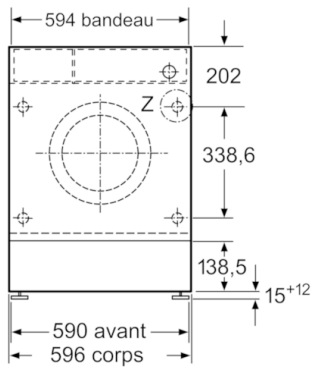

Données techniques

Type de construction :	Encastrable
Hauteur avec top (mm) :	820
Dimensions du produit :	818 x 596 x 544
Poids net (kg) :	71,874
Puissance de raccordement (W) :	2300
Intensité (A) :	10
Tension (V) :	220-240
Fréquence (Hz) :	50
Certificats de conformité :	CE, Morocco, VDE
Longueur du cordon électrique (cm) :	210
Classe d'efficacité de lavage :	A
Charnière de la porte :	À gauche
Roulettes :	non
Code EAN :	4242002958651
Capacité coton (kg) :	7,0
Classe énergétique (2010/30/CE) :	A+++
Consommation énergétique annuelle (kWh/annum) - NOUVEAU (2010/30/CE) :	139,00
:	0,12
:	0,50
Consommation d'eau annuelle (l/annum) - NOUVEAU (2010/30/CE) :	8800
Classe d'efficacité d'essorage :	B
Vitesse d'essorage maximum (rpm) - nouveau (2010/30/EC) :	1400
Temps de lavage moyen pour coton 40°C (charge partielle) en min - nouveau (2010/30/EC) :	240
Temps de lavage moyen pour coton 60°C (charge normale) en min - nouveau (2010/30/EC) :	240
Temps de lavage moyen pour coton 60°C (charge partielle) en min - nouveau (2010/30/EC) :	240
Niveau sonore au lavage dB(A) re 1 pW :	42
Niveau sonore à l'essorage dB(A) re 1 pW :	66
Type de montage :	Tout intégrable

Confort/Sécurité

- La fonction Rajout de linge permet de rajouter ou retirer des vêtements en cours de cycle.
- Ecran LED indiquant déroulement de cycle, vitesse d'essorage, temps restant, fin différée 24 h et préconisation de chargement.
- Signal sonore fin de programme
- Débitmètre: consommation d'eau maîtrisée
- Capacité variable automatique en fonction de la charge
- Tuyau AquaSecure
- Détection mousse
- Détection antibalourd

Caractéristiques techniques

- Porte réversible
- Plinthe ajustable en hauteur: 15 cm
- Plinthe ajustable en profondeur: 6.5 cm
- Pieds arrières réglables à l'avant par système à cardan
- Dimensions: H 81.8 x L 59.6 x P 54.4 cm
- Entièrement intégrable

**Série 6, Lave-linge, chargement frontal, 7 kg,
1400 trs/min
WIW28340FF**

Mesures en mm

Unité Z

Mesures en mm