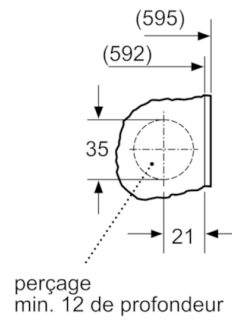

Données techniques

Type de construction :	Encastrable
Hauteur avec top (mm) :	820
Dimensions du produit :	818 x 596 x 544
Poids net (kg) :	71,874
Puissance de raccordement (W) :	2300
Intensité (A) :	10
Tension (V) :	220-240
Fréquence (Hz) :	50
Certificats de conformité :	CE, Morocco, VDE
Longueur du cordon électrique (cm) :	210
Classe d'efficacité de lavage :	A
Charnière de la porte :	À gauche
Roulettes :	non
Code EAN :	4242002958651
Capacité coton (kg) :	7,0
Classe énergétique (2010/30/CE) :	A+++
Consommation énergétique annuelle (kWh/annum) - NOUVEAU (2010/30/CE) :	139,00
:	0,12
:	0,50
Consommation d'eau annuelle (l/annum) - NOUVEAU (2010/30/CE) :	8800
Classe d'efficacité d'essorage :	B
Vitesse d'essorage maximum (rpm) - nouveau (2010/30/EC) :	1400
Temps de lavage moyen pour coton 40°C (charge partielle) en min - nouveau (2010/30/EC) :	240
Temps de lavage moyen pour coton 60°C (charge normale) en min - nouveau (2010/30/EC) :	240
Temps de lavage moyen pour coton 60°C (charge partielle) en min - nouveau (2010/30/EC) :	240
Niveau sonore au lavage dB(A) re 1 pW :	42
Niveau sonore à l'essorage dB(A) re 1 pW :	66
Type de montage :	Tout intégrable

Caractéristiques techniques

- Porte réversible
- Plinthe ajustable en hauteur: 15 cm
- Plinthe ajustable en profondeur: 6.5 cm
- Pieds arrières réglables à l'avant par système à cardan
- Dimensions: H 81.8 x L 59.6 x P 54.4 cm
- Entièrement intégrable

**Série 6, Lave-linge, chargement frontal, 7 kg,
1400 trs/min
WIW28340FF**

Mesures en mm

Unité Z

Mesures en mm