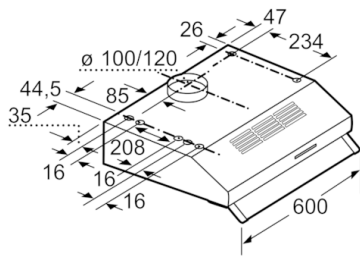

Données techniques

Typologie :	Traditional
Certificats de conformité :	CE, Ukraine
Longueur du cordon électrique (cm) :	145
Ecart min. par rapp. foyer él. :	650
Ecart min. par rapp. foyer gaz :	650
Poids net (kg) :	5,176
Type de commandes :	Mécanique
Nombre de vitesses :	3
Débit d'air maximum en évacuation (m ³ /h) :	350
Débit maximum d'aspiration en recyclage d'air :	110
Nombre de lampes :	2
Niveau sonore (dB(A) re 1 pW) :	72
Diamètre du réducteur d'évacuation d'air :	120 / 100
Matériau du filtre à graisses :	Washable aluminium
Code EAN :	4242002968506
Puissance de raccordement (W) :	146
Tension (V) :	220-240
Fréquence (Hz) :	50
Type de prise :	Fiche cont.terre/Gard.fil ter.
Type de montage :	Sous-encastrable

Confort/Sécurité :

- Eclairage LED 2 x 4 W
- 2 filtres à graisse métallique lavable au lave-vaisselle

Données techniques :

- Classe d'efficacité énergétique D* sur une échelle allant de A+ ++ à D
- Consommation énergétique moyenne : 93.3 kWh/an*
- Classe d'efficacité ventilateur : E*
- Classe d'efficacité éclairage : E*
- Classe d'efficacité filtre à graisse : C*
- Câble de raccordement 1.45 m
- Puissance de raccordement 146 W
- Intensité lumineuse : 45 lux
- Température de couleur : 3000 K

Série 4, Hotte classique, 60 cm, Inox DUL63CC50

Mesures en mm