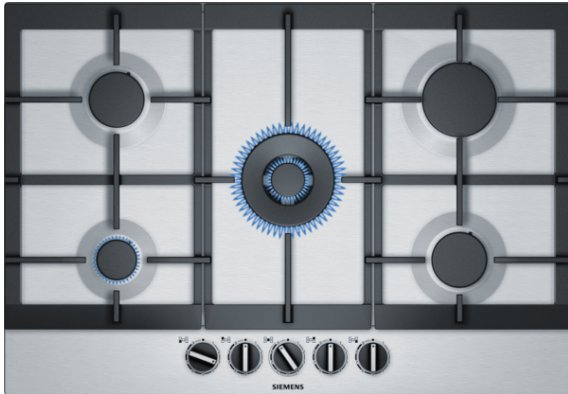

iQ500, Table gaz, 75 cm, Acier inox EC7A5RB90

Table gaz avec la technologie stepFlame pour un contrôle précis de la flamme.

- ✓ Technologie stepFlame : ajustement précis de la flamme sur 9 niveaux.
- ✓ Conception unique en inox.
- ✓ Wok à double couronne avec une puissance de 5 kW.
- ✓ Supports multiples en fonte : matériaux haute qualité.
- ✓ Le bouton en épée permet de sélectionner facilement le niveau de puissance.

Équipement

Données techniques

Appellation produit/famille : Table à interrup. foyers gaz
 Type de construction : Intégrable
 Source d'énergie : Gaz
 Nombre de foyers pouvant être utilisés simultanément : 5
 Système de commandes : Manette losangée
 Niche d'encastrement (mm) : 45 x 560-562 x 480-492
 Largeur appareil (mm) : 750
 Dimensions du produit (mm) : 45 x 750 x 520
 Dimensions du produit emballé (mm) : 145 x 793 x 597
 Poids net (kg) : 15,039
 Poids brut (kg) : 16,5
 Témoin de chaleur résiduelle : sans
 Emplacement du bandeau de commande : Devant de la table
 Matériau de base de la surface : Acier inox
 Couleur de la surface : Acier inox
 Couleur du cadre : Acier inox
 Certificats de conformité : CE, Eurasian, Ukraine
 Longueur du cordon électrique (cm) : 100
 Code EAN : 4242003676134
 Puissance maximum de raccordement (W) : 1
 Puissance maxi gaz en W : 12500
 Intensité (A) : 3
 Tension (V) : 220-240
 Fréquence (Hz) : 50; 60

iQ500, Table gaz, 75 cm, Acier inox EC7A5RB90

Équipement

Puissance :

- 5 brûleurs
- Avant gauche : Brûleur économique jusqu'à 1 kW
- Arrière gauche : Brûleur normal jusqu'à 1.75 kW
- Centre avant : Wok 5 kW
- Arrière droit : Brûleur grande puissance jusqu'à 3 kW
- Avant droit : Brûleur normal jusqu'à 1.75 kW

- Équipé pour le gaz naturel (20 mbar)
- Injecteurs pour butane/propane (28-30/37mbar) livrés avec l'appareil
- Câble de raccordement 1 m
- Puissance de raccordement totale gaz 12.5 kW

**iQ500, Table gaz, 75 cm, Acier inox
EC7A5RB90**