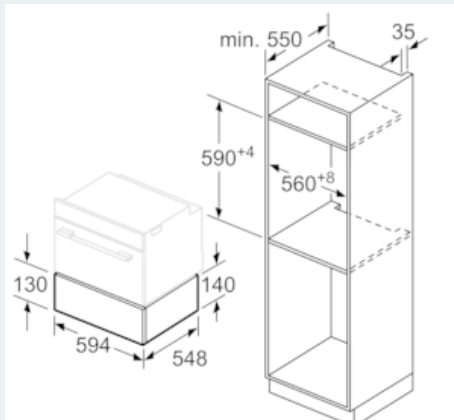

Équipement

Données techniques

Type de construction : Intégrable
Couleur de la façade : Noir
Nombre maximal d'assiettes : 12
Nombre maximum de tasses à espresso : 64
Dimensions du produit (mm) : 140 x 594 x 548
Dimensions du produit emballé (mm) : 210 x 660 x 660
Niche d'encastrement (mm) : 140 x 560 x 550
Code EAN : 4242003676561
Puissance maximum de raccordement électrique (W) : 810
Intensité (A) : 10
Tension (V) : 220-240
Fréquence (Hz) : 60; 50
Type de prise : Fiche cont.terre/Gard.fil ter.

Données techniques :

- Puissance totale de raccordement : 0.81 kW
- Tension nominale : 220 - 240 V
- Câble de raccordement : 150 cm

iQ700, Tiroir chauffant, 60 x 14 cm,
Noir
BI630CNS1

Cotes

Il est possible d'installer des fours compacts d'une hauteur de 455 mm sur un tiroir chauffant. Un fond intermédiaire n'est pas nécessaire.

Mesures en mm

Mesures en mm