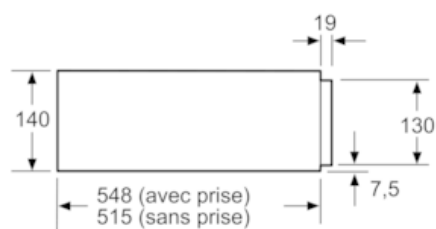

Équipement

Données techniques

Type de construction : Intégrable
Couleur de la façade : Noir
Nombre maximal d'assiettes : 12
Nombre maximum de tasses à espresso : 64
Dimensions du produit (mm) : 140 x 594 x 548
Dimensions du produit emballé (mm) : 210 x 660 x 660
Niche d'encastrement (mm) : 140 x 560 x 550
Code EAN : 4242003676561
Puissance maximum de raccordement électrique (W) : 810
Intensité (A) : 10
Tension (V) : 220-240
Fréquence (Hz) : 60; 50
Type de prise : Fiche cont.terre/Gard.fil ter.

**iQ700, Tiroir chauffant, 60 x 14 cm,
Noir
BI630CNS1**

Équipement

- Chargement jusqu'à 25 kg
- Volume 20 l
- Système Push Pull (sans poignée)
- Chargement max. 64 tasses espresso ou 12 assiettes (26cm)
- 4 puissances de température de 40°C - 80°C (température de la surface du verre)
- 5 fonctions : décongélation pâte ou mets délicats, maintien au chaud des boissons et plats, préchauffage vaisselle, cuisson douce

Données techniques :

- Puissance totale de raccordement : 0.81 kW
- Tension nominale : 220 - 240 V
- Câble de raccordement : 150 cm

iQ700, Tiroir chauffant, 60 x 14 cm,
Noir
BI630CNS1

Cotes

Il est possible d'installer des fours compacts d'une hauteur de 455 mm sur un tiroir chauffant. Un fond intermédiaire n'est pas nécessaire.

Mesures en mm

Mesures en mm