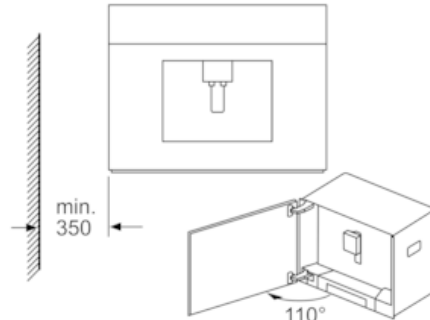

Montage en angle côté gauche

En cas d'utilisation de la limitation de charnière à 92° (réf. pièce détachée 00636455), la distance minimale au mur est uniquement de 100 mm. Mesures en mm