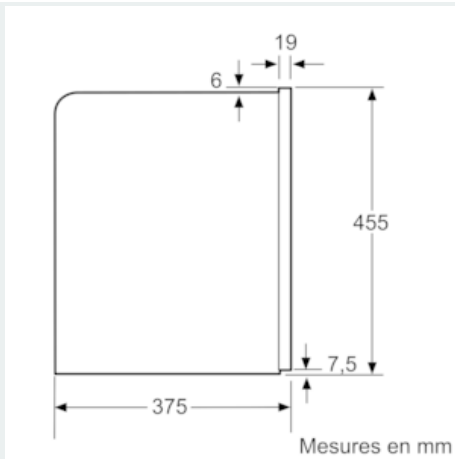

iQ700, Machine à café tout automatique, Inox CT636LES6

Cotes