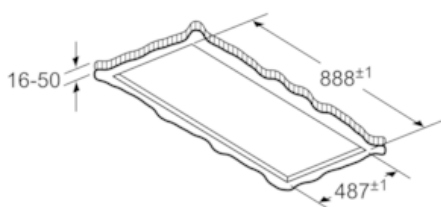

*Conformément au règlement délégué européen No 65/2014

iQ500
LR97CAQ20
90 cm

Cotes

La sortie du ventilateur peut être tournée dans les quatre directions

Mesures en mm

Ne pas monter directement sur un faux plafond constitué de plaques de plâtre ou d'un matériau de construction léger similaire. Il est impératif d'utiliser un support adapté et solidement fixé dans la dalle en béton.

Mesures en mm