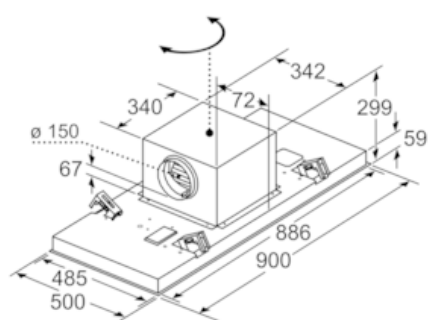

*Conformément au règlement délégué européen No 65/2014

iQ500
LR97CAQ20
90 cm

Cotes

La sortie du ventilateur peut être tournée dans les quatre directions

Mesures en mm

Ne pas monter directement sur un faux plafond constitué de plaques de plâtre ou d'un matériau de construction léger similaire. Il est impératif d'utiliser un support adapté et solidement fixé dans la dalle en béton.

Mesures en mm