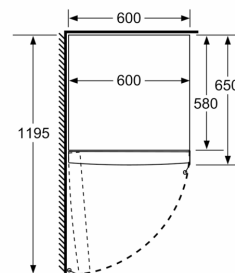

Système de conservation

INFORMATIONS TECHNIQUES

- Dimensions (H x L x P) : 186 x 60 x 65 cm
- Classe climatique : SN-T
- Niveau sonore : 39 DB, classe d'efficacité sonore : C
- Charnières à gauche, réversibles
- Ouverture de porte sans débord (à 90°)
- Pieds avant réglables en hauteur, roulettes à l'arrière
- Voltage 220 - 240 V

Accessoires

- Casiers à oeufs

iQ300, Réfrigérateur pose-libre, 186 x 60 cm, Inox anti trace de doigts KS36VVIEP

Cotes

	a	b	c	d	e	f
KSW36, GSD36	187					
KSV36, KSF36, GSN36, GSV36	186					
KSV33, GSN33, GSV33	176	60	65	58	60	119.5
KSV29, GSN29, GSV29	161					
GSV24	146					
GSN51	161					
GSN54	176	70	78	70	70	142
GSN58	191					

- a Hauteur
 - b Largeur
 - c Profondeur la porte fermée sans poignée et sans pièce d'écartement
 - d Profondeur du meuble sans pièce d'écartement
 - e Largeur porte ouverte sans poignée
 - f Profondeur la porte ouverte sans poignée et sans pièce d'écartement
- Mesures en cm

Mesures en mm

Mesures en mm