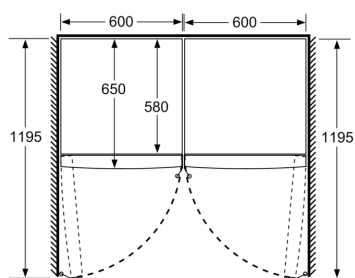

Système de conservation

INFORMATIONS TECHNIQUES

- Dimensions (H x L x P) : 186 x 60 x 65 cm
- Classe climatique : SN-T
- Niveau sonore : 39 DB, classe d'efficacité sonore : C
- Charnières à gauche, réversibles
- Ouverture de porte sans débord (à 90°)
- Pieds avant réglables en hauteur, roulettes à l'arrière
- Voltage 220 - 240 V

Accessoires

- Casiers à oeufs

iQ300, Réfrigérateur pose-libre, 186 x 60 cm, Inox anti trace de doigts KS36VVIEP

Cotes

	a	b	c	d	e	f
KSW36, GSD36	187					
KSV36, KSF36, GSN36, GSV36	186					
KSV33, GSN33, GSV33	176	60	65	58	60	119.5
KSV29, GSN29, GSV29	161					
GSV24	146					
GSN51	161					
GSN54	176	70	78	70	70	142
GSN58	191					

- a Hauteur
 - b Largeur
 - c Profondeur la porte fermée sans poignée et sans pièce d'écartement
 - d Profondeur du meuble sans pièce d'écartement
 - e Largeur porte ouverte sans poignée
 - f Profondeur la porte ouverte sans poignée et sans pièce d'écartement
- Mesures en cm

Mesures en mm

Mesures en mm