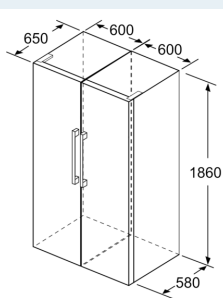

Mesures en mm