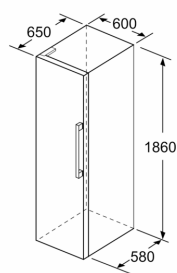

Système de conservation

INFORMATIONS TECHNIQUES

- Dimensions (H x L x P) : 186 x 60 x 65 cm
- Classe climatique : SN-T
- Niveau sonore : 39 DB, classe d'efficacité sonore : C
- Charnières à gauche, réversibles
- Ouverture de porte sans débord (à 90°)
- Pieds avant réglables en hauteur, roulettes à l'arrière
- Voltage 220 - 240 V

Accessoires

- Casiers à oeufs

iQ300, Réfrigérateur pose-libre, 186 x 60 cm, Inox anti trace de doigts KS36VVIEP

Cotes

	a	b	c	d	e	f
KSW36, GSD36	187					
KSV36, KSF36, GSN36, GSV36	186					
KSV33, GSN33, GSV33	176	60	65	58	60	119.5
KSV29, GSN29, GSV29	161					
GSV24	146					
GSN51	161					
GSN54	176	70	78	70	70	142
GSN58	191					

- a Hauteur
 - b Largeur
 - c Profondeur la porte fermée sans poignée et sans pièce d'écartement
 - d Profondeur du meuble sans pièce d'écartement
 - e Largeur porte ouverte sans poignée
 - f Profondeur la porte ouverte sans poignée et sans pièce d'écartement
- Mesures en cm

Mesures en mm

Mesures en mm