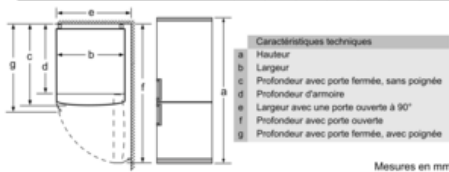

iQ300, Réfrigérateur combiné pose-libre, 203 x 60 cm, Inox anti trace de doigts KG39NVIEC

Cotes

Nom de l'appareil	a	b	c	d	e	f	g
KG39/KGF39 (poignée intérieure)	2030	600	660	590	600	1210	660
KG39/KGF39 (poignée extérieure)	2030	600	660	590	640	1210	700

Nom de l'appareil	A	B	C	D
KG33, 36, 39, 46, 49	0/65	20	590	125
KGF39, 49	0/65	20	590	125

Dimensions A :
pour les modèles équipés de poignées intégrées verticalement, une distance minimale de 65 mm est requise pour faciliter l'ouverture.

Mesures en mm