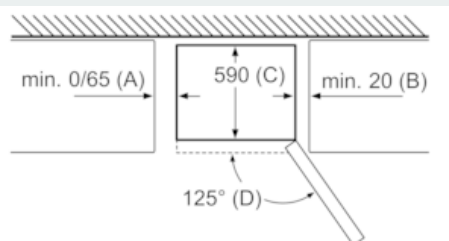

iQ300, Réfrigérateur combiné pose-libre, 203 x 60 cm, Inox anti trace de doigts KG39NVIEC

Cotes

Nom de l'appareil	a	b	c	d	e	f	g
KG39/KGF39 (poignée intérieure)	2030	600	660	590	600	1210	660
KG39/KGF39 (poignée extérieure)	2030	600	660	590	640	1210	700

Nom de l'appareil	A	B	C	D
KG33, 36, 39, 46, 49	0/65	20	590	125
KGF39, 49	0/65	20	590	125

Dimensions A :
pour les modèles équipés de poignées intégrées verticalement, une distance minimale de 65 mm est requise pour faciliter l'ouverture.

Mesures en mm