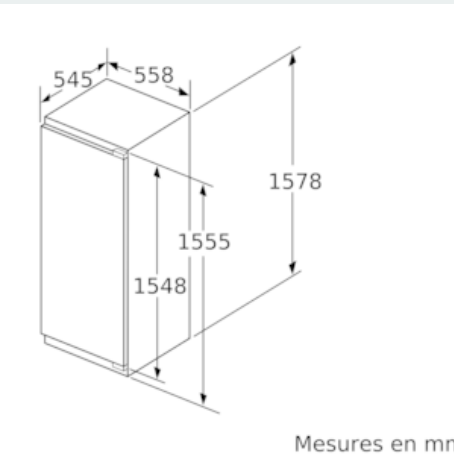

#### Poids maximum autorisé des façades de meubles

Les portes de meubles montées qui dépassent le poids autorisé peuvent endommager la charnière et nuire à son fonctionnement.

T : hauteur de porte de l'appareil incluse	charnière non amortie, Porte en kg :	charnière amortie, Porte en kg :
1500-1750	22	22

Mesures en mm

Mesures en mm

#### Mesures en mm

Recommandation de dimension d'espace libre pour charnière plate

F	R	X
16-19	0-3	2,5
20	0-1	3
	2-3	2,5
21	0-1	3
	2-3	2,5
22	0	4
	1	3,5
	2-3	3

Les dimensions d'espace libre recommandées dans le tableau doivent être respectées afin d'assurer une ouverture sans collision des portes de l'appareil, et d'éviter ainsi d'endommager les meubles de cuisine.