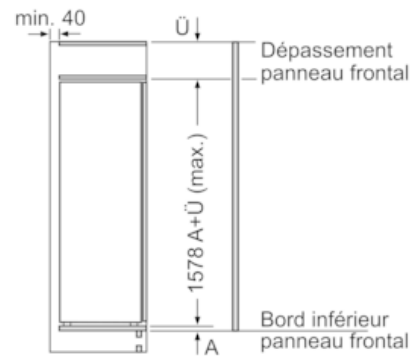

iQ500, Réfrigérateur intégrable avec compartiment congélation, 158 x 56 cm KI72LADE0

Cotes

Poids maximum autorisé des façades de meubles

Les portes de meubles montées qui dépassent le poids autorisé peuvent endommager la charnière et nuire à son fonctionnement.

T : hauteur de porte de l'appareil incluse	charnière non amortie, Porte en kg :	charnière amortie, Porte en kg :
1500-1750	22	22

Mesures en mm