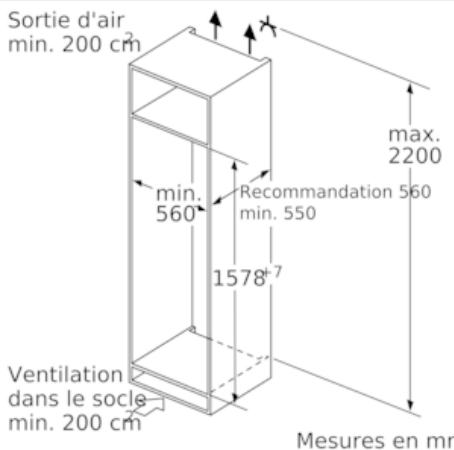

#### INFORMATIONS TECHNIQUES

- Encastrement H x L x P : 158 cm x 56 cm x 55 cm
- Classe climatique : SN-ST
- Niveau sonore : 36 DB, classe d'efficacité sonore : C
- Charnières à droite, réversibles
- Montage facile easyInstallation

#### Poids maximum autorisé des façades de meubles

Les portes de meubles montées qui dépassent le poids autorisé peuvent endommager la charnière et nuire à son fonctionnement.

T : hauteur de porte de l'appareil incluse	charnière non amortie, Porte en kg :	charnière amortie, Porte en kg :
1500-1750	22	22

Mesures en mm

Mesures en mm

#### Mesures en mm

Recommandation de dimension d'espace libre pour charnière plate

F	R	X
16-19	0-3	2,5
20	0-1	3
	2-3	2,5
21	0-1	3
	2-3	2,5
22	0	4
	1	3,5
	2-3	3

Les dimensions d'espace libre recommandées dans le tableau doivent être respectées afin d'assurer une ouverture sans collision des portes de l'appareil, et d'éviter ainsi d'endommager les meubles de cuisine.