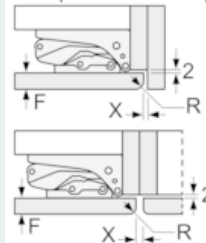

Mesures en mm

Recommandation de dimension d'espace libre pour charnière plate

F	R	X
16-19	0-3	2,5
20	0-1	3
	2-3	2,5
21	0-1	3
	2-3	2,5
22	0	4
	1	3,5
	2-3	3

Les dimensions d'espace libre recommandées dans le tableau doivent être respectées afin d'assurer une ouverture sans collision des portes de l'appareil, et d'éviter ainsi d'endommager les meubles de cuisine.