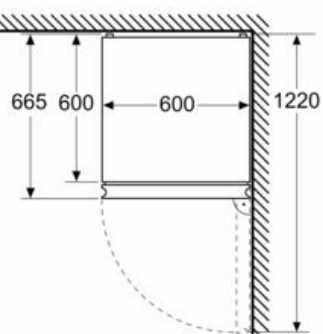

##### INFORMATIONS TECHNIQUES

- Dimensions (H x L x P) : 203 x 60 x 66.5 cm
- Classe climatique : SN-T
- Charnières à droite, réversibles
- Pieds avant réglables en hauteur, roulettes à l'arrière
- Voltage 220 - 240 V

## Cotes

Mesures en mm

Mesures en mm

Mesures en mm