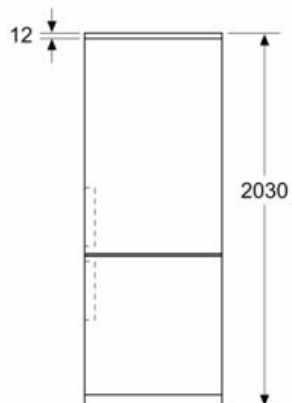

##### INFORMATIONS TECHNIQUES

- Dimensions (H x L x P) : 203 x 60 x 66.5 cm
- Classe climatique : SN-T
- Charnières à droite, réversibles
- Pieds avant réglables en hauteur, roulettes à l'arrière
- Voltage 220 - 240 V

## Cotes

Mesures en mm

Mesures en mm

Mesures en mm