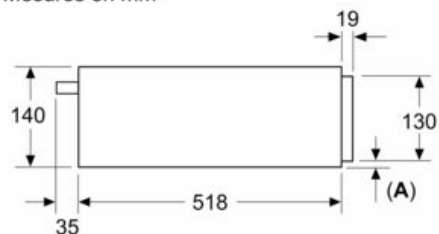

Équipement

Données techniques

Type de construction : Encastrable
Couleur de la façade : Noir
Nombre maximal d'assiettes : 12
Nombre maximum de tasses à espresso : 64
Dimensions appareil H x L x P : 140 x 594 x 518 mm
Dimensions du produit emballé : 260 x 650 x 700 mm
Niche d'encastrement : 140 x 560 x 550 mm
Code EAN : 4242003900123
Intensité : 10 A
Tension : 220-240 V
Fréquence : 50; 60 Hz
Type de prise : Fiche cont.terre/Gard.fil ter.

Données techniques :

- Câble de raccordement : 175 cm
- Puissance totale de raccordement : 0.82 kW
- Tension nominale : 220 - 240 V

Dimensions:

- Dimensions d'encastrement (HxLxP): 140 x 560 - 568 x 550 mm
- Dimensions appareil (HxLxP): 140 x 594 x 518 mm
- Merci de consulter les dimensions d'encastrement des schémas d'encastrement

iQ700, Tiroir chauffant, 60 x 14 cm,
Noir
BI710C1B1

Cotes

Mesures en mm

Mesures en mm

**A:** 7,5 mm

Les fours compacts de 455 mm de hauteur
peuvent être installés au-dessus du tiroir
chauffant sans fond de séparation