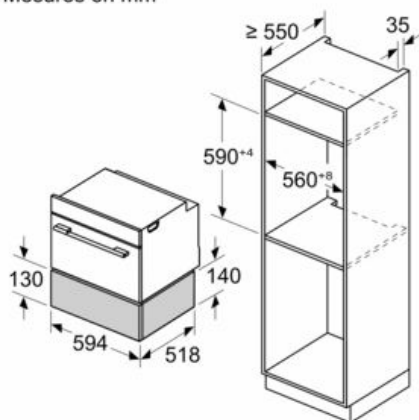

Équipement

Données techniques

Type de construction : Encastrable
Couleur de la façade : Noir
Nombre maximal d'assiettes : 12
Nombre maximum de tasses à espresso : 64
Dimensions appareil H x L x P : 140 x 594 x 518 mm
Dimensions du produit emballé : 260 x 650 x 700 mm
Niche d'encastrement : 140 x 560 x 550 mm
Code EAN : 4242003900123
Intensité : 10 A
Tension : 220-240 V
Fréquence : 50; 60 Hz
Type de prise : Fiche cont.terre/Gard.fil ter.

4 242003 900123

**iQ700, Tiroir chauffant, 60 x 14 cm,
Noir
BI710C1B1**

Équipement

Design :

- Système Push Pull (sans poignée)
- Plateau en verre trempé

Confort d'utilisation

- Volume 20 l
- Fonctions : cuisson basse température, maintien chaud, préchauffage des assiettes, préchauffage des tasses
- 4 puissances de température de 40°C - 80°C (température de la surface du verre)
- Chargement jusqu'à 25 kg
- Chargement max : 64 tasses espresso ou 12 assiettes (26cm)
- Commande par touches sensibles

Données techniques :

- Câble de raccordement : 175 cm
- Puissance totale de raccordement : 0.82 kW
- Tension nominale : 220 - 240 V

Dimensions:

- Dimensions d'encastrement (HxLxP): 140 x 560 - 568 x 550 mm
- Dimensions appareil (HxLxP): 140 x 594 x 518 mm
- Merci de consulter les dimensions d'encastrement des schémas d'encastrement

iQ700, Tiroir chauffant, 60 x 14 cm,
Noir
BI710C1B1

Cotes

Mesures en mm

Mesures en mm

**A:** 7,5 mm

Les fours compacts de 455 mm de hauteur
peuvent être installés au-dessus du tiroir
chauffant sans fond de séparation