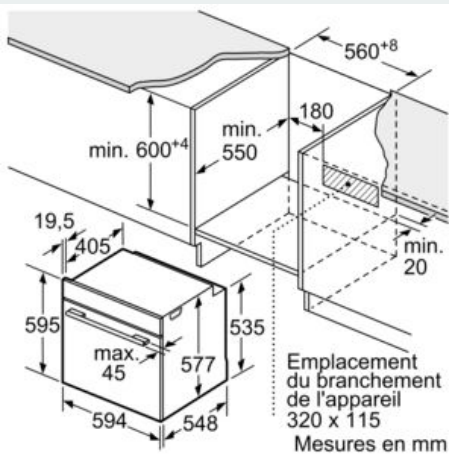

#### Dimensions:

- Dimensions d'encastrement (HxLxP): 560 mm - 568 mm x 585 mm - 595 mm x 550 mm
- Dimensions appareil (HxLxP): 595 x 594 x 548 mm

- Merci de consulter les dimensions d'encastrement des schémas d'encastrement

### Cotes

Si l'appareil est installé sous une table de cuisson, les épaisseurs de plaque de travail suivantes (le cas échéant y compris la sous-structure) doivent être respectées.

Type de table de cuisson	épaisseur de plaque de travail min.	
	appliqué	affleurant
Table de cuisson à induction	37 mm	38 mm
table de cuisson à induction pleine surface	47 mm	48 mm
table de cuisson à gaz	30 mm	38 mm
table de cuisson électrique	27 mm	30 mm