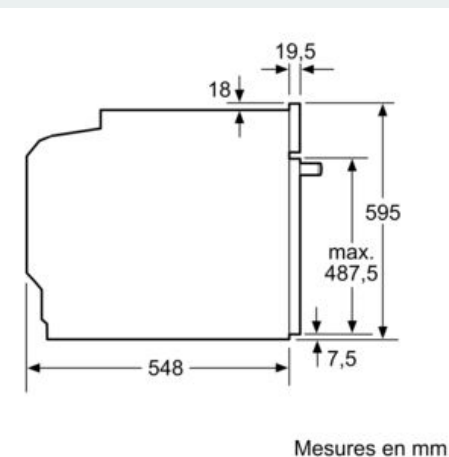

iQ700, Four intégrable, 60 x 60 cm, Noir HB772G2B1S

Cotes

Si l'appareil est installé sous une table de cuisson, les épaisseurs de plaque de travail suivantes (le cas échéant y compris la sous-structure) doivent être respectées.

Type de table de cuisson	épaisseur de plaque de travail min.	
	appliqué	affleurant
Table de cuisson à induction	37 mm	38 mm
table de cuisson à induction pleine surface	47 mm	48 mm
table de cuisson à gaz	30 mm	38 mm
table de cuisson électrique	27 mm	30 mm