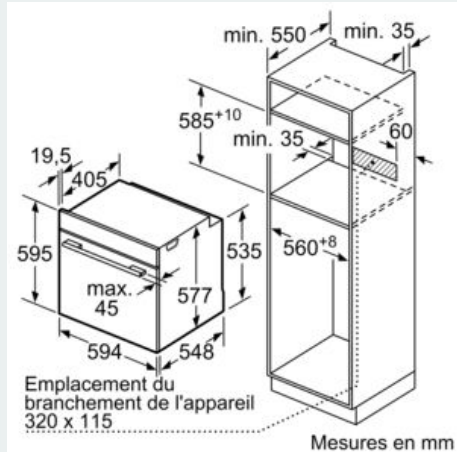

iQ700, Four intégrable, 60 x 60 cm, Noir HB772G2B1S

Cotes

Si l'appareil est installé sous une table de cuisson, les épaisseurs de plaque de travail suivantes (le cas échéant y compris la sous-structure) doivent être respectées.

Type de table de cuisson	épaisseur de plaque de travail min.	
	appliqué	affleurant
Table de cuisson à induction	37 mm	38 mm
table de cuisson à induction pleine surface	47 mm	48 mm
table de cuisson à gaz	30 mm	38 mm
table de cuisson électrique	27 mm	30 mm