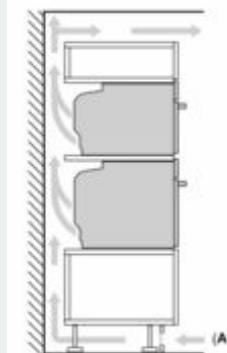

Installation de deux appareils superposés Échange d'air

A: Entrée d'air $\geq 200 \text{ cm}^2$