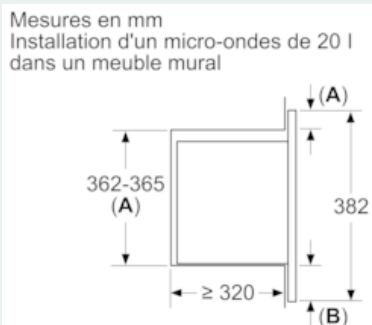

Équipement

Données techniques

Type de four à micro-ondes : MO uniquement
 Type de commandes : Electronique
 Couleur de la façade : Noir
 Dimensions de la cavité (mm) : 180 x 280 x 300
 Certificats de conformité : CE
 Longueur du cordon électrique (cm) : 130
 Poids net (kg) : 15,002
 Poids brut (kg) : 16,6
 Code EAN : 4242003903261
 Puissance maximum du micro-ondes (W) : 800
 Puissance de raccordement (W) : 1270
 Intensité (A) : 10
 Tension (V) : 220-230
 Fréquence (Hz) : 50
 Type de prise : Fiche cont.terre/Gard.fil ter.
 Dimensions de la cavité (mm) : 180 x 280 x 300

Données techniques :

- Câble de raccordement : 130 cm
- Puissance totale de raccordement : 1.27 kW
- Tension nominale : 220 - 230 V

Dimensions:

- Dimensions appareil (HxLxP): 382 x 495 x 335 mm
- Dimensions d'encastrement (HxLxP): 460 mm - 468 mm x 362 mm - 365 mm x 320 mm
- Micro-ondes électronique (30 cm de profondeur) pour meuble haut de largeur 50 cm
- Merci de consulter les dimensions d'encastrement des schémas d'encastrement

iQ300, Micro-ondes intégrable, 50 x 38 cm, Noir BF523LMB3

Cotes

- A:** dépassement en haut :
 niche 362 : 6 mm
 niche 365 : 3 mm
B: dépassement en bas : 14 mm