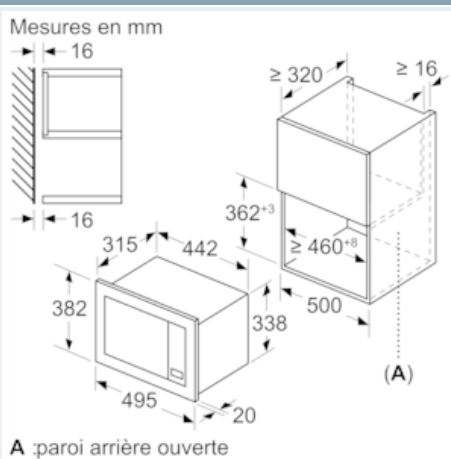

Équipement

Données techniques

Type de four à micro-ondes : MO uniquement
 Type de commandes : Electronique
 Couleur de la façade : Noir
 Dimensions de la cavité (mm) : 180 x 280 x 300
 Certificats de conformité : CE
 Longueur du cordon électrique (cm) : 130
 Poids net (kg) : 15,002
 Poids brut (kg) : 16,6
 Code EAN : 4242003903261
 Puissance maximum du micro-ondes (W) : 800
 Puissance de raccordement (W) : 1270
 Intensité (A) : 10
 Tension (V) : 220-230
 Fréquence (Hz) : 50
 Type de prise : Fiche cont.terre/Gard.fil ter.
 Dimensions de la cavité (mm) : 180 x 280 x 300

Données techniques :

- Câble de raccordement : 130 cm
- Puissance totale de raccordement : 1.27 kW
- Tension nominale : 220 - 230 V

Dimensions:

- Dimensions appareil (HxLxP): 382 x 495 x 335 mm
- Dimensions d'encastrement (HxLxP): 460 mm - 468 mm x 362 mm - 365 mm x 320 mm
- Micro-ondes électronique (30 cm de profondeur) pour meuble haut de largeur 50 cm
- Merci de consulter les dimensions d'encastrement des schémas d'encastrement

iQ300, Micro-ondes intégrable, 50 x 38 cm, Noir BF523LMB3

Cotes

- A:** dépassement en haut :
 niche 362 : 6 mm
 niche 365 : 3 mm
B: dépassement en bas : 14 mm