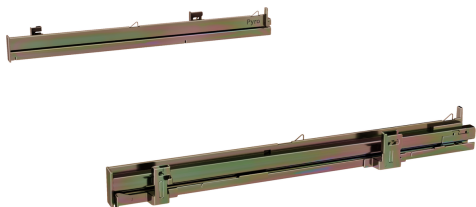

Extension complète du rail à clip, Inox HZ638070

Équipement

Données techniques

Dimensions du produit emballé: 80 x 130 x 480 mm
Dimensions de la palette (mm): 100.0 x 80.0 x 120.0
Colisage par palette: 108
Poids net: 1.1 kg
Poids brut: 1.3 kg
Code EAN: 4242003912867

Extension complète du rail à clip, Inox HZ638070

Équipement

HZ638070

CLIPRAIL PYROLYSE

- Charge max.: 16 kg