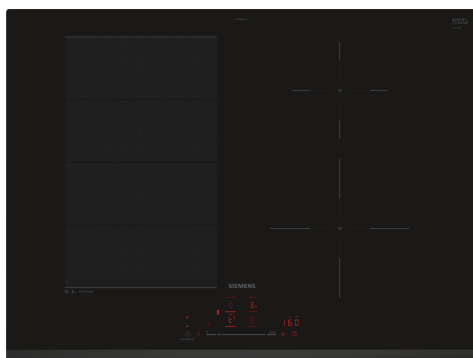

## iQ700, Table à induction, 70 cm, Noir, sans cadre EX73RHEC1F

La plaque de cuisson intelligente flexInduction - pour une plus grande flexibilité lors de la cuisson et des possibilités infinies connectées par Home Connect.

- ✓ flexInduction : la zone de cuisson intelligente qui s'adapte à la taille de vos casseroles.
- ✓ Home Connect : obtenez des informations sur votre table de cuisson où que vous soyez via tablette ou smartphone.
- ✓ Contrôlez votre hotte depuis votre table de cuisson (pour les hottes compatibles) avec le système cookConnect.
- ✓ Fonction powerBoost : jusqu'à 50 % de puissance en plus sur une zone à induction.
- ✓ Déplacez vos plats librement sur votre table à induction sans perdre la puissance de cuisson avec flexMotion.