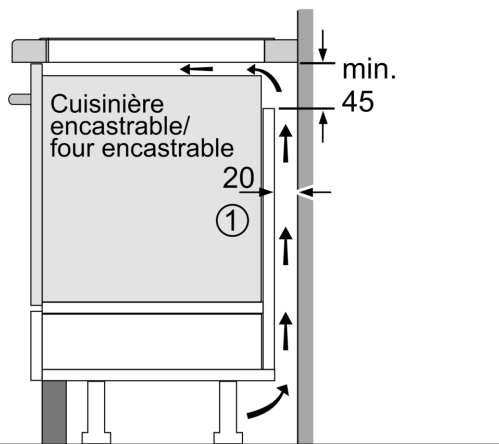

① Prévoir une fente d'aération

Mesures en mm