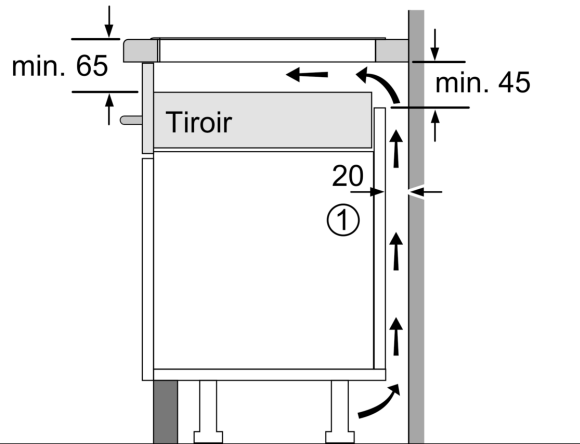

#### Données techniques

- Dimensions du produit (HxLxP mm) : 51 x 710 x 522
- Taille de niche requise pour l'installation (HxLxP mm) : 51 x 560 x (490 - 500)
- Épaisseur minimale du plan de travail : 16 mm
- Puissance de raccordement : 7.4 kW
- Fonction PowerManagement : permet de réduire la puissance de la table pour convenir à toute installation électrique

### Cotes

Mesures en mm

A: Distance min. entre la découpe de la plaque de cuisson et le mur

B: L'espace entre la surface du plan de travail et le haut de la façade du four doit être de 30 mm

Voir les exigences d'espace pour le four

Mesures en mm

A: Profondeur d'encastrement

① Prévoir une fente d'aération

Mesures en mm

① Prévoir une fente d'aération.

Mesures en mm

Cotes