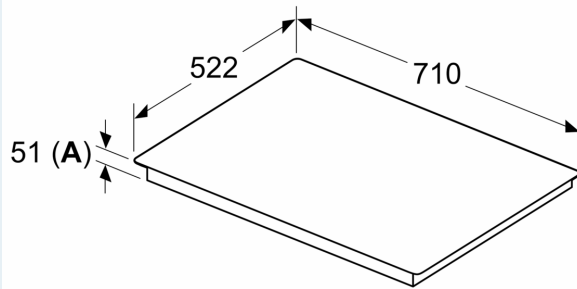

A: Profondeur d'encastrement