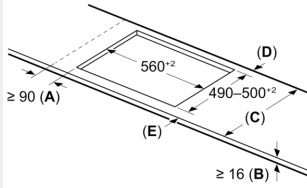

iQ700, Table à induction, 70 cm, Noir, sans cadre EX73RHEC1F

Cotes

Mesures en mm

A: Distance min. entre la découpe de la plaque de cuisson et le mur

B: L'espace entre la surface du plan de travail et le haut de la façade du four doit être de 30 mm

Voir les exigences d'espace pour le four

Le plan de travail dans lequel la table de cuisson est installée doit supporter des charges d'environ 60 kg ; il convient d'utiliser des sous-structures appropriées si nécessaire

C	D	E
585-600	50	≥ 35
> 600	≥ 50	≥ 50

Mesures en mm