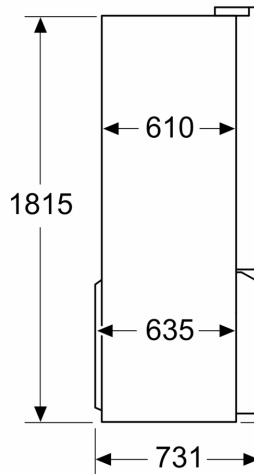

CONGELATEUR

- Super-congélation avec arrêt automatique
- Pouvoir de congélation : 16 kg en 24h
- freezerLight
- 6 tiroirs de congélation transparents
- Eclairage LED

INFORMATIONS TECHNIQUES

- Dimensions (H x L x P) : 183 x 90.5 x 73.1 cm
- Classe climatique : SN-T

Cotes

Mesures en mm

A: La façade est réglée 1830–1847 mm, av nivellement avant à

Mesures en mm

Mesures en mm

Mesures en mm