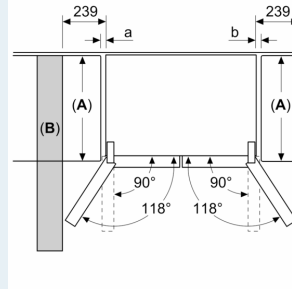

Cotes

Mesures en mm

A: La façade est réglée 1830–1847 mm, av nivellement avant à

Mesures en mm

Mesures en mm

Mesures en mm