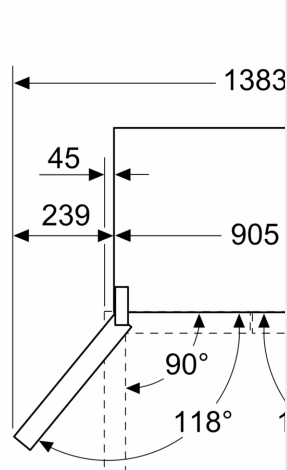

Cotes

Mesures en mm

A: La façade est réglée 1830–1847 mm, av nivellement avant à

Mesures en mm

Mesures en mm

Mesures en mm