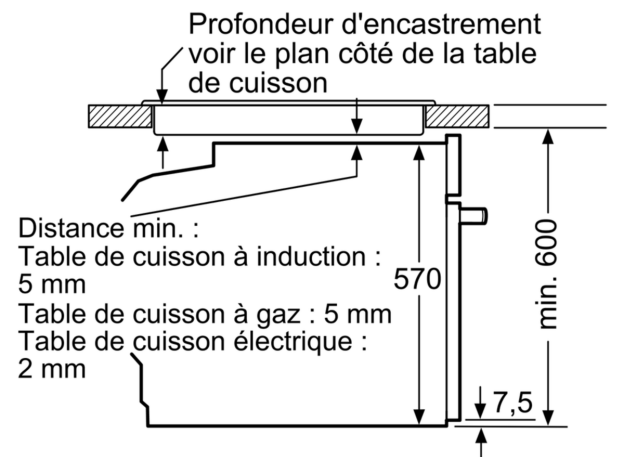

Supports d'enfournement / Système d'extraction:

- Nombre de niveaux de rack : 5
- Rails télescopiques 1 niveau, avec arrêt automatique

Accessoires inclus :

- grille, lèchefrite, Tôle de cuisson émaillée

Données techniques :

- Volume 71 l
- Réglage de température : 30 °C - 275 °C
- Câble de raccordement : 120 cm
- Puissance totale de raccordement : 3.6 kW
- Tension nominale : 220 - 240 V

Dimensions:

- Dimensions d'encastrement (HxLxP): 560 mm - 568 mm x 585 mm - 595 mm x 550 mm
- Dimensions appareil (HxLxP): 595 x 594 x 548 mm
- Veuillez vous référer aux dimensions d'encastrement indiquées dans le plan d'installation.

**iQ500, Four intégrable, 60 x 60
cm, Inox
HB578GES3F**

Mesures en mm

A: 19,5 mm
B: Espace pour le raccordement de l'appareil 320 x 115 mm

Montage avec une table de cuisson.

Mesures en mm