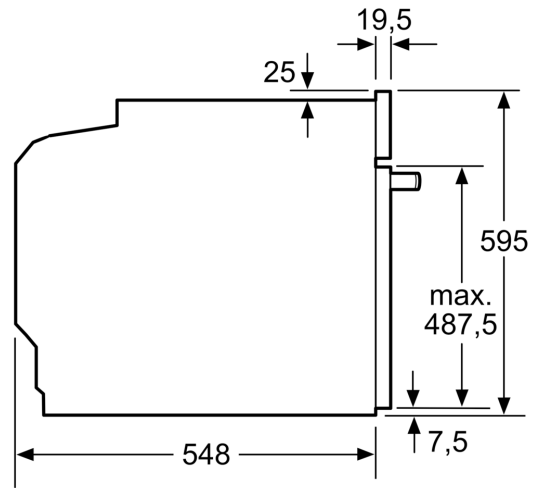

Supports d'enfournement / Système d'extraction:

- Nombre de niveaux de rack : 5
- Rails télescopiques 1 niveau, avec arrêt automatique

Accessoires inclus :

- grille, lèchefrite, Tôle de cuisson émaillée

Données techniques :

- Volume 71 l
- Réglage de température : 30 °C - 275 °C
- Câble de raccordement : 120 cm
- Puissance totale de raccordement : 3.6 kW
- Tension nominale : 220 - 240 V

Dimensions:

- Dimensions d'encastrement (HxLxP): 560 mm - 568 mm x 585 mm - 595 mm x 550 mm
- Dimensions appareil (HxLxP): 595 x 594 x 548 mm
- Veuillez vous référer aux dimensions d'encastrement indiquées dans le plan d'installation.

**iQ500, Four intégrable, 60 x 60
cm, Inox
HB578GES3F**

Mesures en mm

A: 19,5 mm
B: Espace pour le raccordement de l'appareil 320 x 115 mm

Montage avec une table de cuisson.

Mesures en mm