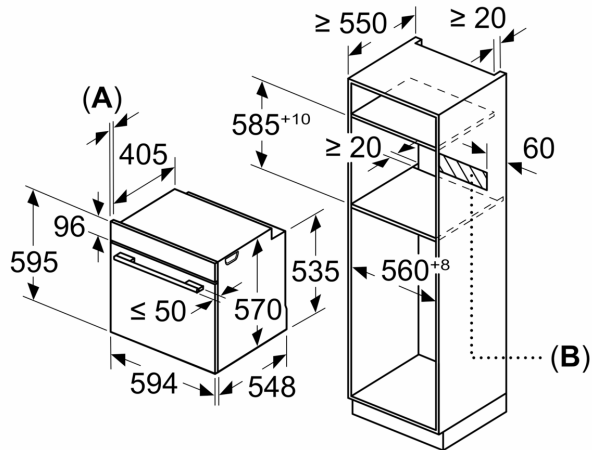

Supports d'enfournement / Système d'extraction:

- Nombre de niveaux de rack : 5
- Rails télescopiques 1 niveau, avec arrêt automatique

Accessoires inclus :

- grille, lèchefrite, Tôle de cuisson émaillée

Données techniques :

- Volume 71 l
- Réglage de température : 30 °C - 275 °C
- Câble de raccordement : 120 cm
- Puissance totale de raccordement : 3.6 kW
- Tension nominale : 220 - 240 V

Dimensions:

- Dimensions d'encastrement (HxLxP): 560 mm - 568 mm x 585 mm - 595 mm x 550 mm
- Dimensions appareil (HxLxP): 595 x 594 x 548 mm
- Veuillez vous référer aux dimensions d'encastrement indiquées dans le plan d'installation.

**iQ500, Four intégrable, 60 x 60
cm, Inox
HB578GES3F**

Mesures en mm

A: 19,5 mm
B: Espace pour le raccordement de l'appareil 320 x 115 mm

Montage avec une table de cuisson.

Mesures en mm