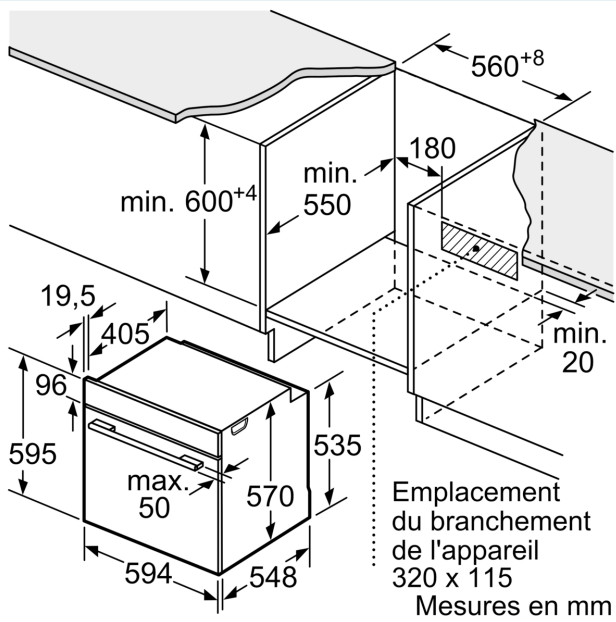

Supports d'enfournement / Système d'extraction:

- Nombre de niveaux de rack : 5
- Rails télescopiques 1 niveau, avec arrêt automatique

Accessoires inclus :

- grille, lèchefrite, Tôle de cuisson émaillée

Données techniques :

- Volume 71 l
- Réglage de température : 30 °C - 275 °C
- Câble de raccordement : 120 cm
- Puissance totale de raccordement : 3.6 kW
- Tension nominale : 220 - 240 V

Dimensions:

- Dimensions d'encastrement (HxLxP): 560 mm - 568 mm x 585 mm - 595 mm x 550 mm
- Dimensions appareil (HxLxP): 595 x 594 x 548 mm
- Veuillez vous référer aux dimensions d'encastrement indiquées dans le plan d'installation.

**iQ500, Four intégrable, 60 x 60
cm, Inox
HB578GES3F**

Mesures en mm

A: 19,5 mm
B: Espace pour le raccordement de l'appareil 320 x 115 mm

Montage avec une table de cuisson.

Mesures en mm