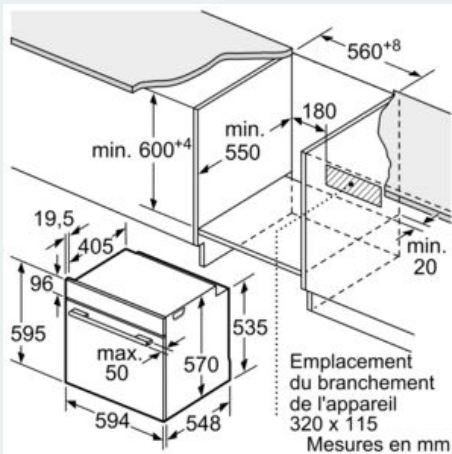

Équipement

Données techniques

Type de construction : Encastrable
 Niche d'encastrement : 585-595 x 560-568 x 550 mm
 Dimensions appareil H x L x P : 595x594x548 mm
 Dimensions du produit emballé (HxLxP) : 675x660x690 mm
 Matériau du bandeau : Verre
 Matériau de la porte : Verre
 Poids net : 37,2 kg
 Volume utile du four : 71 l
 Modes de cuisson : Air Fry, Chaleur tournante, Chaleur tournante douce, Convection naturelle, Gril chaleur tournante, Gril grande surface, Position pizza
 Longueur du cordon électrique : 120 cm
 Code EAN : 4242003956731
 Nombre de cavités - (2010/30/CE) : 1
 Classe énergétique 2010 : A+
 Energy consumption per cycle conventional (2010/30/EC) : 0,94 kWh/cycle
 Energy consumption per cycle forced air convection (2010/30/EC) : 0,69 kWh/cycle
 Indice de classe énergétique - NOUVEAU (2010/30/CE) : 81,2 %
 Puissance de raccordement : 3600 W
 Intensité : 16 A
 Tension : 220-240 V
 Fréquence : 50; 60 Hz
 Type de prise : Fiche cont.terre/Gard.fil ter.
 Accessoires inclus : 1 x grille, 1 x lèchefrite pour pyrolyse, 1 x Plaque chauffante Air Fry

Données techniques :

- Câble de raccordement : 120 cm
- Tension nominale : 220 - 240 V
- Puissance totale de raccordement : 3.6 kW
- Classe d'efficacité énergétique (selon norme EU 65/2014) : A+ (sur une échelle allant de A+++ à D)

Dimensions:

- Dimensions appareil (HxLxP): 595 x 594 x 548 mm
- Dimensions d'encastrement (HxLxP): 560 mm - 568 mm x 585 mm - 595 mm x 550 mm
- Veuillez vous référer aux dimensions d'encastrement indiquées dans le plan d'installation.

iQ300, Four encastrable avec fonction vapeur, 60 x 60 cm, Inox HR272GES3

Cotes

Mesures en mm

- A:** 19,5 mm
B: Espace pour le raccordement de l'appareil 320 x 115 mm

Montage avec une table de cuisson.