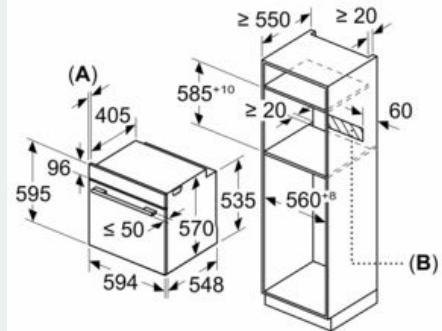

Dimensions:

- Dimensions appareil (HxLxP): 595 x 594 x 548 mm
- Dimensions d'encastrement (HxLxP): 560 mm - 568 mm x 585 mm - 595 mm x 550 mm
- Veuillez vous référer aux dimensions d'encastrement indiquées dans le plan d'installation.

iQ300, Four encastrable avec fonction vapeur, 60 x 60 cm, Inox HR272GES3

Cotes

Mesures en mm

- A:** 19,5 mm
B: Espace pour le raccordement de l'appareil 320 x 115 mm

Montage avec une table de cuisson.