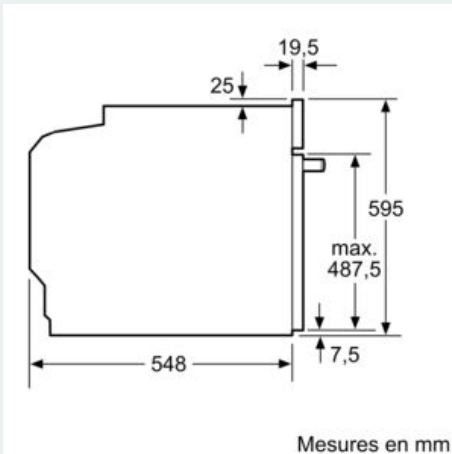

Équipement

Données techniques

Type de construction : Encastrable
 Niche d'encastrement : 585-595 x 560-568 x 550 mm
 Dimensions appareil H x L x P : 595x594x548 mm
 Dimensions du produit emballé (HxLxP) : 675x660x690 mm
 Matériau du bandeau : Verre
 Matériau de la porte : Verre
 Poids net : 37,2 kg
 Volume utile du four : 71 l
 Modes de cuisson : Air Fry, Chaleur tournante, Chaleur tournante douce, Convection naturelle, Gril chaleur tournante, Gril grande surface, Position pizza
 Longueur du cordon électrique : 120 cm
 Code EAN : 4242003956731
 Nombre de cavités - (2010/30/CE) : 1
 Classe énergétique 2010 : A+
 Energy consumption per cycle conventional (2010/30/EC) : 0,94 kWh/cycle
 Energy consumption per cycle forced air convection (2010/30/EC) : 0,69 kWh/cycle
 Indice de classe énergétique - NOUVEAU (2010/30/CE) : 81,2 %
 Puissance de raccordement : 3600 W
 Intensité : 16 A
 Tension : 220-240 V
 Fréquence : 50; 60 Hz
 Type de prise : Fiche cont.terre/Gard.fil ter.
 Accessoires inclus : 1 x grille, 1 x lèchefrite pour pyrolyse, 1 x Plaque chauffante Air Fry

Données techniques :

- Câble de raccordement : 120 cm
- Tension nominale : 220 - 240 V
- Puissance totale de raccordement : 3.6 kW
- Classe d'efficacité énergétique (selon norme EU 65/2014) : A+ (sur une échelle allant de A+++ à D)

Dimensions:

- Dimensions appareil (HxLxP): 595 x 594 x 548 mm
- Dimensions d'encastrement (HxLxP): 560 mm - 568 mm x 585 mm - 595 mm x 550 mm
- Veuillez vous référer aux dimensions d'encastrement indiquées dans le plan d'installation.

iQ300, Four encastrable avec fonction vapeur, 60 x 60 cm, Inox HR272GES3

Cotes

Mesures en mm

- A:** 19,5 mm
B: Espace pour le raccordement de l'appareil 320 x 115 mm

Montage avec une table de cuisson.