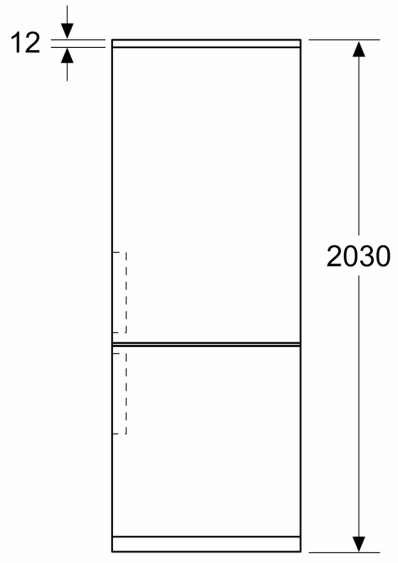

Taille et poids

- Dimensions appareil H x L x P: 2030x600x665 mm
- Dimensions du produit emballé (HxLxP): 2095x660x780 mm
- Poids net: 95,2 kg
- Longueur du cordon électrique: 210 cm

Confort

- Système de fraîcheur : hyperFresh : conserve les aliments plus longtemps
- Super-réfrigération
- Super-congélation
- Type de rack à bouteilles: 1 support à bouteilles
- Extra silencieux

Connectivité

¹ Echelle d'efficacité énergétique allant de A à G

² Echelle d'efficacité énergétique allant de A à G

³ Sur base des résultats du test normalisé de 24 heures. Consommation réelle en fonction de l'usage/emplacement de l'appareil.

iQ300, Réfrigérateur combiné
pose-libre, 203 x 60 cm, Acier
brossé noir anti-traces, Total
noFrost
KG39NVXAG

Cotes

Mesures en mm

Mesures en mm

Mesures en mm