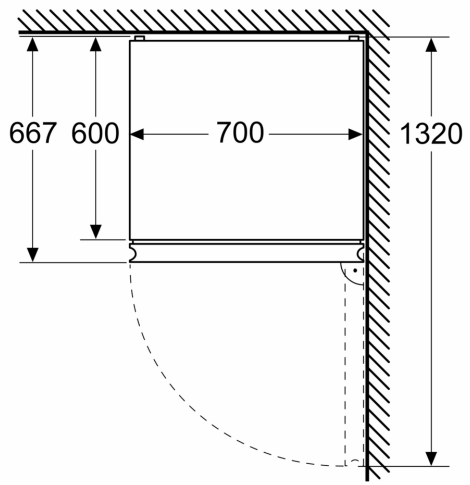

Taille et poids

- Dimensions appareil H x L x P: 2030x600x665 mm
- Dimensions du produit emballé (HxLxP): 2095x660x780 mm
- Poids net: 95,2 kg
- Longueur du cordon électrique: 210 cm

Confort

- Système de fraîcheur : hyperFresh : conserve les aliments plus longtemps
- Super-réfrigération
- Super-congélation
- Type de rack à bouteilles: 1 support à bouteilles
- Extra silencieux

iQ300, Réfrigérateur combiné
pose-libre, 203 x 60 cm, Acier
brossé noir anti-traces, Total
noFrost
KG39NVXAG

Cotes

Mesures en mm

Mesures en mm

Mesures en mm