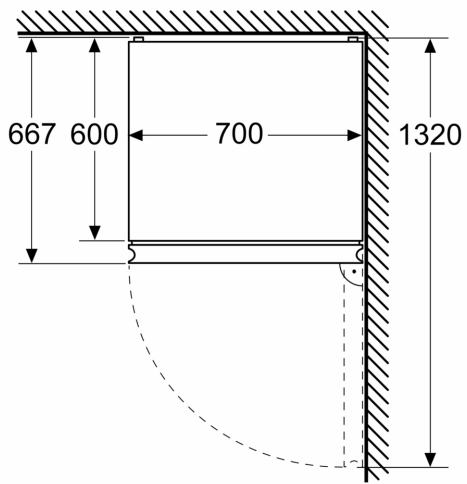

Accessoires

- bac à glaçons

iQ300, Réfrigérateur combiné
pose-libre, 203 x 60 cm, Inox
KG39NVICG

Cotes

Mesures en mm

Mesures en mm

Mesures en mm