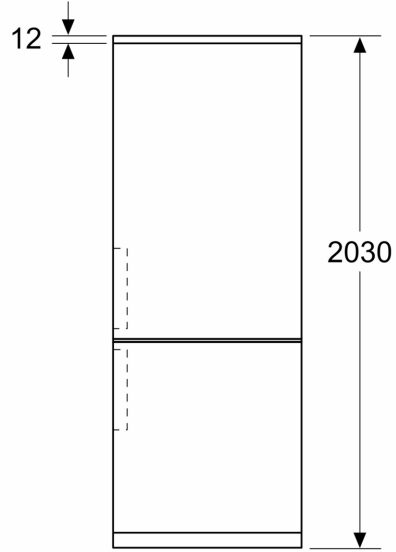

Accessoires

- bac à glaçons

iQ300, Réfrigérateur combiné
pose-libre, 203 x 60 cm, Inox
KG39NVICG

Cotes

Mesures en mm

Mesures en mm

Mesures en mm