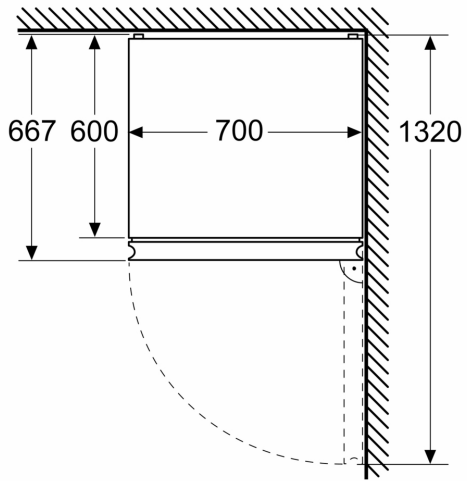

#### Dimensions

- Dimensions (H x L x P) : 186 x 60 x 66.5 cm

#### Accessoires

- bac à glaçons

iQ300, Réfrigérateur combiné  
pose-libre, 186 x 60 cm, Inox  
KG36NVIBG

Cotes

Mesures en mm

Mesures en mm

Mesures en mm