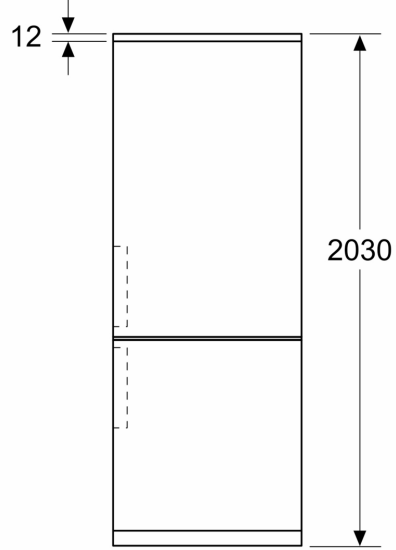

#### Dimensions

- Dimensions (H x L x P) : 186 x 60 x 66.5 cm

#### Accessoires

- bac à glaçons

iQ300, Réfrigérateur combiné  
pose-libre, 186 x 60 cm, Inox  
KG36NVIBG

Cotes

Mesures en mm

Mesures en mm

Mesures en mm