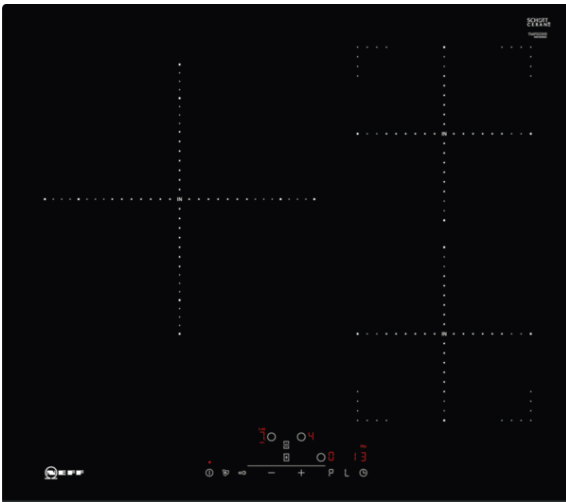

N 70, Table à induction, 60 cm, Noir  
T46FD23X0

PASSIONNÉMENT CUISINE DEPUIS 1877

##### Données techniques

Appellation produit/famille : Foyer en vitrocéramique  
Type de construction : Intégrable  
Source d'énergie : Électricité  
Nombre de foyers pouvant être utilisés simultanément : 3  
Niche d'encastrement (mm) : 51 x 560-560 x 490-500  
Largeur appareil (mm) : 592  
Dimensions du produit (mm) : 51 x 592 x 522  
Dimensions du produit emballé (mm) : 126 x 753 x 603  
Poids net (kg) : 12,165  
Poids brut (kg) : 13,3  
Témoin de chaleur résiduelle : Indépendant  
Emplacement du bandeau de commande : Devant de la table  
Matériau de base de la surface : Vitrocéramique  
Couleur de la surface : Noir  
Certificats de conformité : AENOR, CE  
Longueur du cordon électrique (cm) : 110  
Code EAN : 4242004188902  
Puissance maximum de raccordement (W) : 7400  
Tension (V) : 220-240  
Fréquence (Hz) : 60; 50