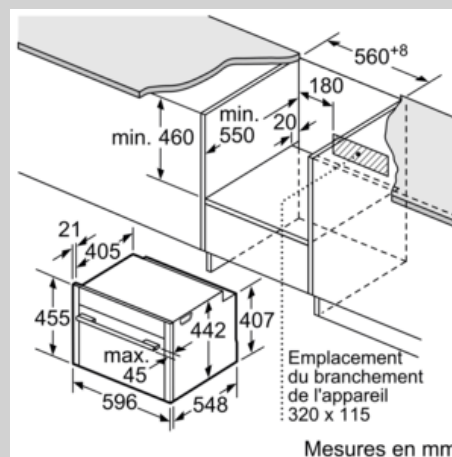

Accessoires inclus :

- tôle de cuisson émaillée, grille, lèchefrite pour pyrolyse

Données techniques :

- Câble de raccordement : 150 cm
- Puissance totale de raccordement : 3.6 kW
- Tension nominale : 220 - 240 V

N 90, Four intégrable compact avec fonction
micro-ondes, 60 x 45 cm, Inox
C18MT22H0

Cotes

Si l'appareil compact est installé sous une table de cuisson, les épaisseurs de plaque de travail suivantes (le cas échéant y compris la sous-structure) doivent être respectées.