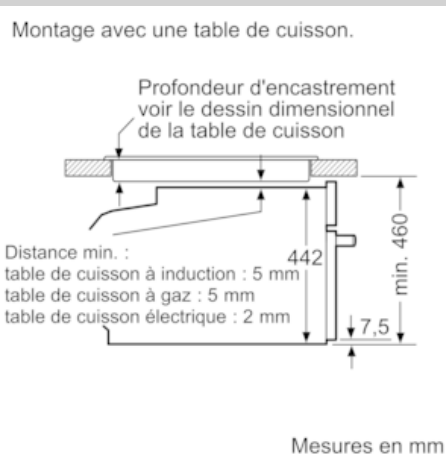

Accessoires inclus :

- tôle de cuisson émaillée, grille, lèchefrite pour pyrolyse

Données techniques :

- Câble de raccordement : 150 cm
- Puissance totale de raccordement : 3.6 kW
- Tension nominale : 220 - 240 V

N 90, Four intégrable compact avec fonction
micro-ondes, 60 x 45 cm, Inox
C18MT22H0

Cotes

Si l'appareil compact est installé sous une table de cuisson, les épaisseurs de plaque de travail suivantes (le cas échéant y compris la sous-structure) doivent être respectées.