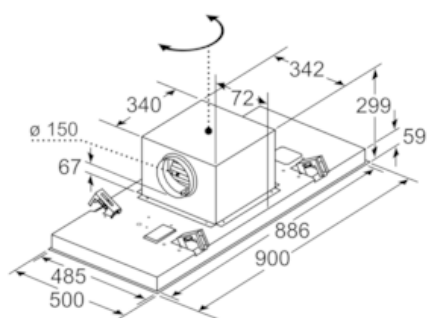

N 50
195CAQ6N0
90 CM

Cotes

La sortie du ventilateur peut être tournée dans les quatre directions

Mesures en mm