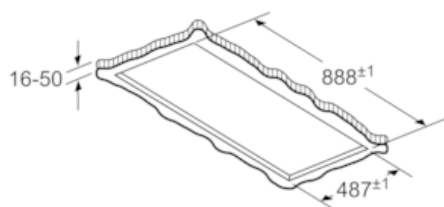

Ne pas monter directement sur un faux plafond constitué de plaques de plâtre ou d'un matériau de construction léger similaire. Il est impératif d'utiliser un support adapté et solidement fixé dans la dalle en béton.

Mesures en mm