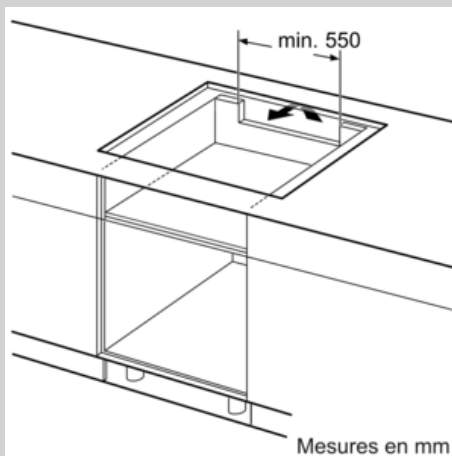

Équipement

Données techniques

Appellation produit/famille : Foyer en vitrocéramique
Type de construction : Intégrable
Source d'énergie : Électricité
Nombre de foyers pouvant être utilisés simultanément : 4
Niche d'encastrement (mm) : 51 x 750-780 x 490-500
Largeur appareil (mm) : 826
Dimensions du produit (mm) : 51 x 826 x 546
Dimensions du produit emballé (mm) : 120 x 950 x 600
Poids net (kg) : 18,570
Poids brut (kg) : 20,1
Témoin de chaleur résiduelle : Indépendant
Emplacement du bandeau de commande : Devant de la table
Matériau de base de la surface : Vitrocéramique
Couleur de la surface : Acier inox, Noir
Couleur du cadre : Acier inox
Certificats de conformité : AENOR, CE
Longueur du cordon électrique (cm) : 110
Code EAN : 4242004239123
Puissance maximum de raccordement (W) : 7400
Tension (V) : 220-240
Fréquence (Hz) : 50; 60

Confort/Sécurité :

- Home Connect : contrôle à distance
- Commande centralisée : contrôle la hotte via la table de cuisson (avec hotte compatible)
- Zone light : sérigraphie rétroéclairée
- PowerTransfer
- FryingSensor avec réglage de 5 températures
- PowerMove+ (3 niveaux)
- Les zones de cuissons sont automatiquement assemblées ou dissociées en fonction de la taille des poêles et casseroles.
- PowerBoost sur chaque foyer
- PanBoost : Booster spécial pour les poêles
- 17 positions de réglage
- Affichage digital de la position de réglage
- Indicateur lumineux de chaleur résiduelle sur chaque foyer : "H" pour prolonger la cuisson et "h" pour le maintien au chaud
- Minuterie coupe-circuit pour chaque foyer
- Reconnaissance automatique des casseroles
- Fonction PowerManagement
- Sécurité anti-surchauffe
- Sécurité enfants
- Fonction Stop & Clean : arrêt temporaire de la table pour nettoyage

Informations techniques :

- Câble de raccordement : 110 cm
- Puissance de raccordement 7400 W

N 90, Table à induction, 80 cm, Noir
T68TL6UN2

Cotes

① Prévoir une fente d'aération

Mesures en mm

Mesures en mm

① Prévoir une fente d'aération.

Mesures en mm