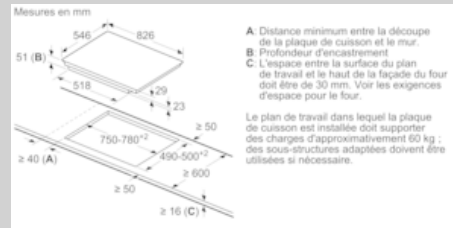

Équipement

Données techniques

Appellation produit/famille : Foyer en vitrocéramique
Type de construction : Intégrable
Source d'énergie : Électricité
Nombre de foyers pouvant être utilisés simultanément : 4
Niche d'encastrement (mm) : 51 x 750-780 x 490-500
Largeur appareil (mm) : 826
Dimensions du produit (mm) : 51 x 826 x 546
Dimensions du produit emballé (mm) : 120 x 950 x 600
Poids net (kg) : 18,570
Poids brut (kg) : 20,1
Témoin de chaleur résiduelle : Indépendant
Emplacement du bandeau de commande : Devant de la table
Matériau de base de la surface : Vitrocéramique
Couleur de la surface : Acier inox, Noir
Couleur du cadre : Acier inox
Certificats de conformité : AENOR, CE
Longueur du cordon électrique (cm) : 110
Code EAN : 4242004239123
Puissance maximum de raccordement (W) : 7400
Tension (V) : 220-240
Fréquence (Hz) : 50; 60

Informations techniques :

- Câble de raccordement : 110 cm
- Puissance de raccordement 7400 W

N 90, Table à induction, 80 cm, Noir
T68TL6UN2

Cotes

① Prévoir une fente d'aération

Mesures en mm

Mesures en mm

① Prévoir une fente d'aération.

Mesures en mm