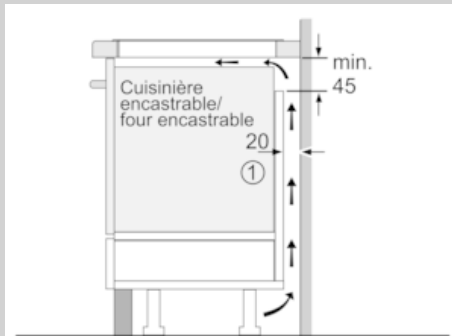

Équipement

Données techniques

Appellation produit/famille : Foyer en vitrocéramique
Type de construction : Intégrable
Source d'énergie : Électricité
Nombre de foyers pouvant être utilisés simultanément : 4
Niche d'encastrement (mm) : 51 x 750-780 x 490-500
Largeur appareil (mm) : 826
Dimensions du produit (mm) : 51 x 826 x 546
Dimensions du produit emballé (mm) : 120 x 950 x 600
Poids net (kg) : 18,570
Poids brut (kg) : 20,1
Témoin de chaleur résiduelle : Indépendant
Emplacement du bandeau de commande : Devant de la table
Matériau de base de la surface : Vitrocéramique
Couleur de la surface : Acier inox, Noir
Couleur du cadre : Acier inox
Certificats de conformité : AENOR, CE
Longueur du cordon électrique (cm) : 110
Code EAN : 4242004239123
Puissance maximum de raccordement (W) : 7400
Tension (V) : 220-240
Fréquence (Hz) : 50; 60

Confort/Sécurité :

- Home Connect : contrôle à distance
- Commande centralisée : contrôle la hotte via la table de cuisson (avec hotte compatible)
- Zone light : sérigraphie rétroéclairée
- PowerTransfer
- FryingSensor avec réglage de 5 températures
- PowerMove+ (3 niveaux)
- Les zones de cuissons sont automatiquement assemblées ou dissociées en fonction de la taille des poêles et casseroles.
- PowerBoost sur chaque foyer
- PanBoost : Booster spécial pour les poêles
- 17 positions de réglage
- Affichage digital de la position de réglage
- Indicateur lumineux de chaleur résiduelle sur chaque foyer : "H" pour prolonger la cuisson et "h" pour le maintien au chaud
- Minuterie coupe-circuit pour chaque foyer
- Reconnaissance automatique des casseroles
- Fonction PowerManagement
- Sécurité anti-surchauffe
- Sécurité enfants
- Fonction Stop & Clean : arrêt temporaire de la table pour nettoyage

Informations techniques :

- Câble de raccordement : 110 cm
- Puissance de raccordement 7400 W

N 90, Table à induction, 80 cm, Noir
T68TL6UN2

Cotes

① Prévoir une fente d'aération

Mesures en mm

Mesures en mm

① Prévoir une fente d'aération.