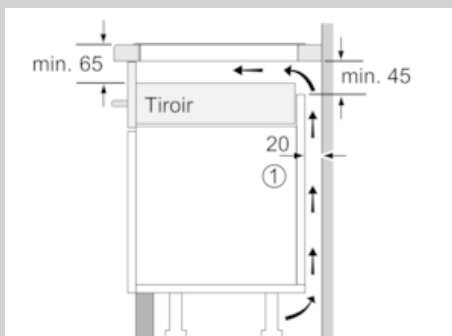

Équipement

Données techniques

Appellation produit/famille : Foyer en vitrocéramique
Type de construction : Intégrable
Source d'énergie : Électricité
Nombre de foyers pouvant être utilisés simultanément : 4
Niche d'encastrement (mm) : 51 x 750-780 x 490-500
Largeur appareil (mm) : 826
Dimensions du produit (mm) : 51 x 826 x 546
Dimensions du produit emballé (mm) : 120 x 950 x 600
Poids net (kg) : 18,570
Poids brut (kg) : 20,1
Témoin de chaleur résiduelle : Indépendant
Emplacement du bandeau de commande : Devant de la table
Matériau de base de la surface : Vitrocéramique
Couleur de la surface : Acier inox, Noir
Couleur du cadre : Acier inox
Certificats de conformité : AENOR, CE
Longueur du cordon électrique (cm) : 110
Code EAN : 4242004239123
Puissance maximum de raccordement (W) : 7400
Tension (V) : 220-240
Fréquence (Hz) : 50; 60

Informations techniques :

- Câble de raccordement : 110 cm
- Puissance de raccordement 7400 W

N 90, Table à induction, 80 cm, Noir
T68TL6UN2

Cotes

① Prévoir une fente d'aération

Mesures en mm

Mesures en mm

① Prévoir une fente d'aération.

Mesures en mm