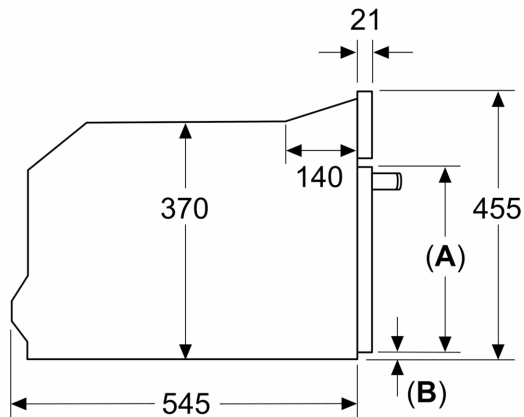

### Données techniques :

- Tension nominale : 220 - 240 V
- Puissance totale de raccordement : 3.1 kW
- Câble de raccordement : Cordon d'alimentation 150 cm

### Dimensions:

- Dimensions appareil (HxLxP): 455 x 596 x 564 mm
- Dimensions d'encastrement (HxLxP): 560 mm - 560 mm x 450 mm - 450 mm x 550 mm
- Pour installation dans une colonne
- Merci de consulter les dimensions d'encastrement des schémas d'encastrement

## Mesures en mm

**A:**  $\leq 347,5$  mm  
**B:** 7,5 mm

## Mesures en mm

**A:** Espace pour le raccordement de l'appareil 300 x 200 mm