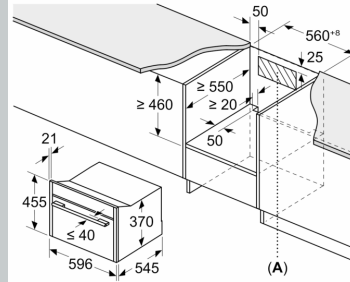

### Dimensions:

- Dimensions appareil (HxLxP): 455 x 596 x 564 mm
- Dimensions d'encastrement (HxLxP): 560 mm - 560 mm x 450 mm - 450 mm x 550 mm
- Pour installation dans une colonne
- Merci de consulter les dimensions d'encastrement des schémas d'encastrement

## Mesures en mm

**A:**  $\leq 347,5$  mm  
**B:** 7,5 mm

## Mesures en mm

**A:** Espace pour le raccordement de l'appareil 300 x 200 mm