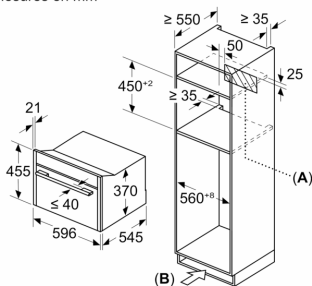

### Dimensions:

- Dimensions appareil (HxLxP): 455 x 596 x 564 mm
- Dimensions d'encastrement (HxLxP): 560 mm - 560 mm x 450 mm - 450 mm x 550 mm
- Pour installation dans une colonne
- Merci de consulter les dimensions d'encastrement des schémas d'encastrement

## Mesures en mm

**A:**  $\leq 347,5$  mm  
**B:** 7,5 mm

## Mesures en mm

**A:** Espace pour le raccordement de l'appareil 300 x 200 mm

## Mesures en mm

**A:** Espace pour le raccordement de l'appareil 300 x 200 mm

**B:** Ventilation dans le socle  $\geq 50$  cm<sup>2</sup>