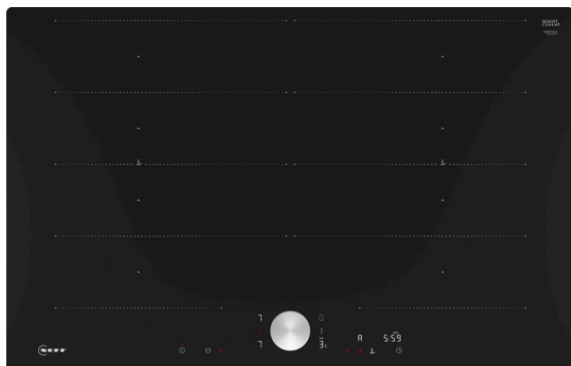

N 90, Table à induction, 80 cm, Noir, à fleur de plan
T68PTY4L0

PASSIONNÉMENT CUISINE DEPUIS 1877

- ✓ Flex Induction étendue : des zones de cuisson XXL pour vos casseroles ultra-larges.
- ✓ Hotte contrôlable via la table de cuisson - commande pratique de la hotte par la plaque de cuisson.
- ✓ Power Boost : boostez la puissance de vos plaques quand vous avez besoin de chauffer plus vite.
- ✓ Induction : la chaleur est générée directement dans la casserole pour une cuisson précise qui s'arrête dès que le courant est coupé.

Équipement

Données techniques

Appellation produit/famille : Foyer en vitrocéramique
Type de construction : Encastrable
Source d'énergie : Électricité
Nombre de foyers pouvant être utilisés simultanément : 4
Largeur appareil : 792 mm
Dimensions appareil H x L x P : 56 x 792 x 512 mm
Dimensions du produit emballé : 120 x 950 x 600 mm
Poids net : 13,7 kg
Poids brut : 17,4 kg
Témoin de chaleur résiduelle : Indépendant
Emplacement du bandeau de commande : Devant de la table
Matériau de base de la surface : Vitrocéramique
Couleur de la surface : Noir
Longueur du cordon électrique : 110,0 cm
Code EAN : 4242004267027
Tension : 220-240 V
Fréquence : 50; 60 Hz