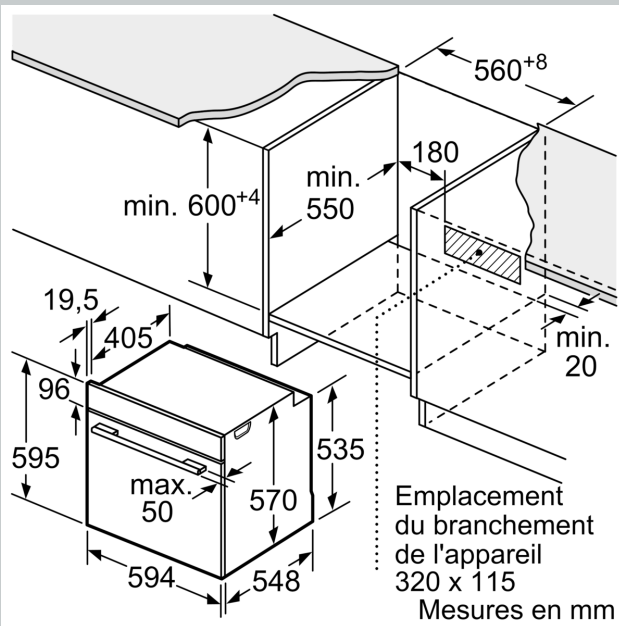

**Données techniques :**

- Câble de raccordement : 120 cm
- Tension nominale : 220 - 240 V
- Puissance totale de raccordement : 3.6 kW
- Classe d'efficacité énergétique (selon norme EU 65/2014) : A+ (sur une échelle allant de A+++ à D)

**Dimensions:**

- Dimensions appareil (HxLxP): 595 x 594 x 548 mm
- Dimensions d'encastrement (HxLxP): 560 mm - 568 mm x 585 mm - 595 mm x 550 mm
- Veuillez vous référer aux dimensions d'encastrement indiquées dans

le plan d'installation.

N 50, FOUR INTÉGRABLE, 60 X 60 CM,  
 GRAPHITE-GREY  
 B6ACH7AG3F

Mesures en mm

**A:** 19,5 mm  
**B:** Espace pour le raccordement de  
 l'appareil 320 x 115 mm

Montage avec une table de cuisson.