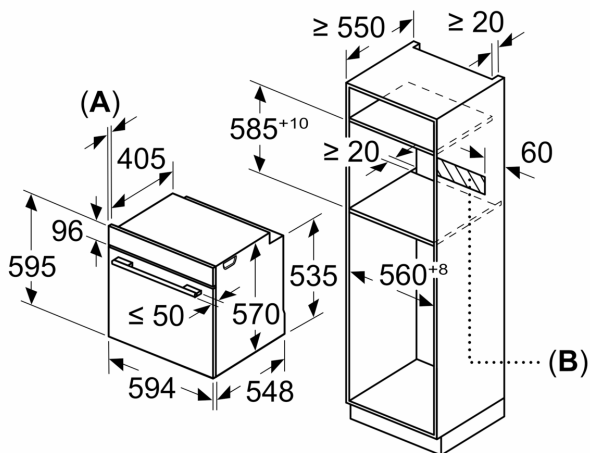

**Dimensions:**

- Dimensions appareil (HxLxP): 595 x 594 x 548 mm
- Dimensions d'encastrement (HxLxP): 560 mm - 568 mm x 585 mm - 595 mm x 550 mm
- Veuillez vous référer aux dimensions d'encastrement indiquées dans

le plan d'installation.

N 50, FOUR INTÉGRABLE, 60 X 60 CM,  
 GRAPHITE-GREY  
 B6ACH7AG3F

Mesures en mm

**A:** 19,5 mm  
**B:** Espace pour le raccordement de  
 l'appareil 320 x 115 mm

Montage avec une table de cuisson.