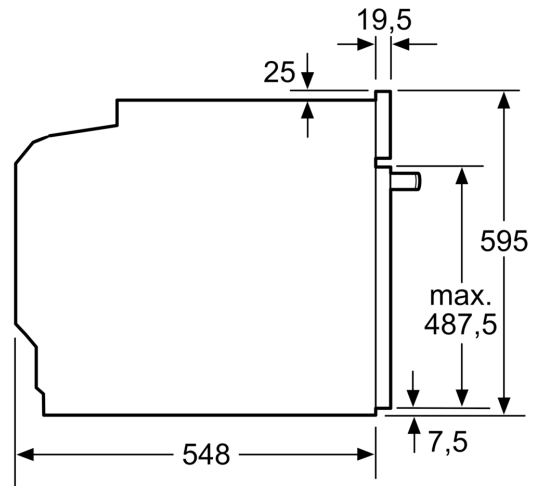

**Données techniques :**

- Câble de raccordement : 120 cm
- Tension nominale : 220 - 240 V
- Puissance totale de raccordement : 3.6 kW
- Classe d'efficacité énergétique (selon norme EU 65/2014) : A+ (sur une échelle allant de A+++ à D)

**Dimensions:**

- Dimensions appareil (HxLxP): 595 x 594 x 548 mm
- Dimensions d'encastrement (HxLxP): 560 mm - 568 mm x 585 mm - 595 mm x 550 mm
- Veuillez vous référer aux dimensions d'encastrement indiquées dans

le plan d'installation.

N 50, FOUR INTÉGRABLE, 60 X 60 CM,  
 GRAPHITE-GREY  
 B6ACH7AG3F

Mesures en mm

**A:** 19,5 mm  
**B:** Espace pour le raccordement de  
 l'appareil 320 x 115 mm

Montage avec une table de cuisson.